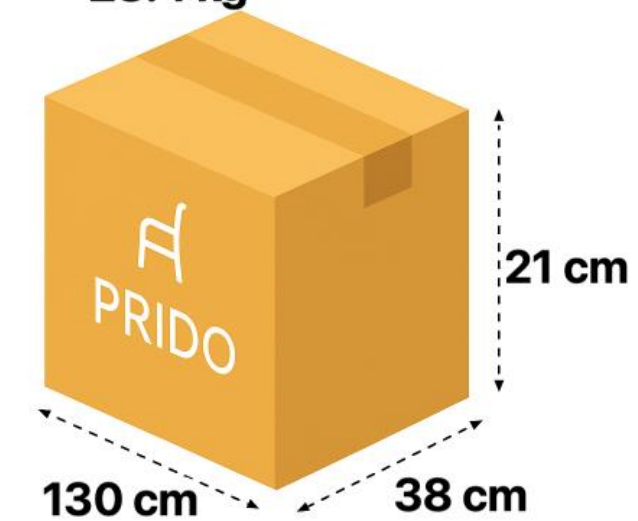

FICHA TÉCNICA – NEW PRIME BLANCO

New Prime Blanco

Mobiliario de Oficina

Ficha Técnica

- Peso máximo recomendado: 70 kg.
- Altura regulable entre 73 cm y 120 cm.
- 1 motor de velocidad de regulador de 25 mm/s.
- Panel de control de fácil uso.
- Temporizador.
- Escritura de acero, aluminio y plástico.
- Base de 2 segmentos.

Dimensión Caja

Peso: **28.4 kg**

2 años de garantía.
Procedencia: Chile.