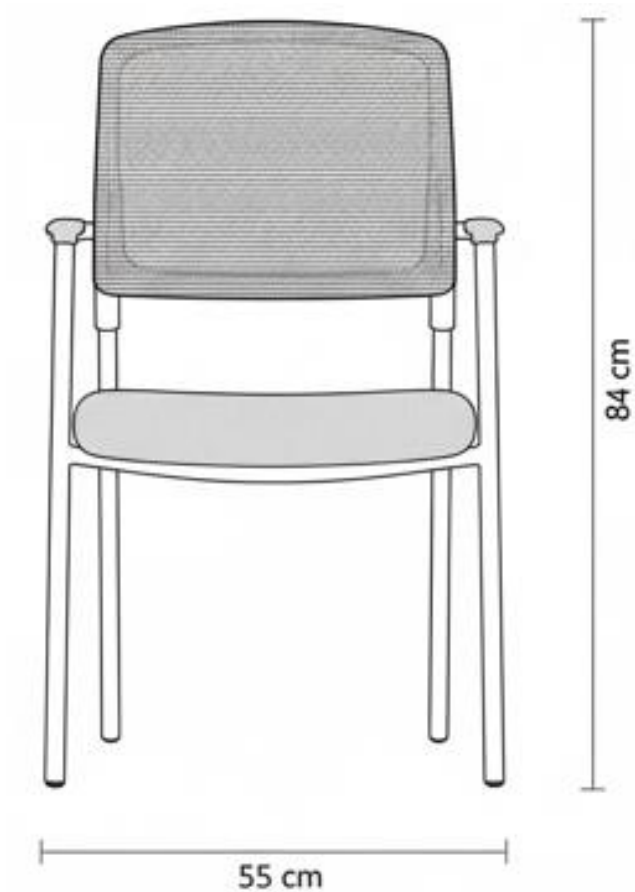

Skill New

Sillas de Visita

Ficha Técnica

- Malla negra.
- Estructura cromada.
- Topes en polipropileno.
- Apilable de a 2 unidades.