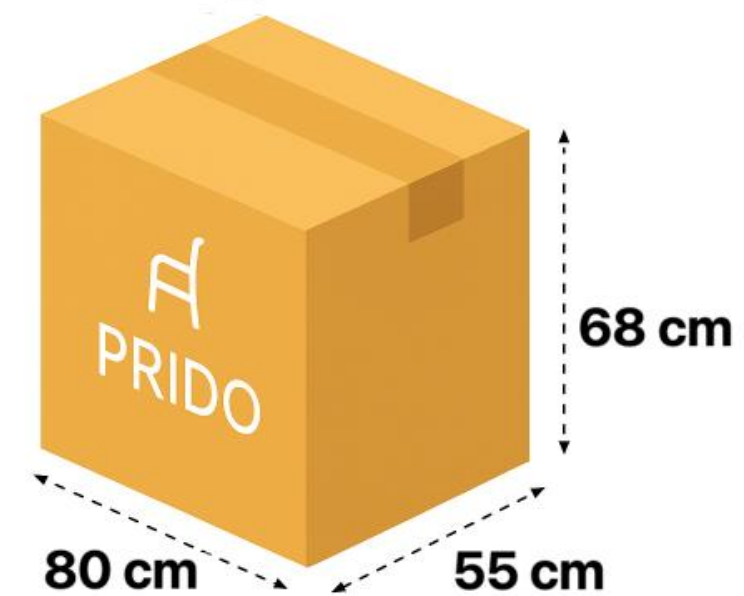

### Ficha Técnica

- Malla negra.
- Estructura cromada.
- Topes en polipropileno.
- Apilable de a 2 unidades.

### Dimensión Caja

Peso: 37 kg (5 unidades)

- 2 años de garantía
- Procedencia: China