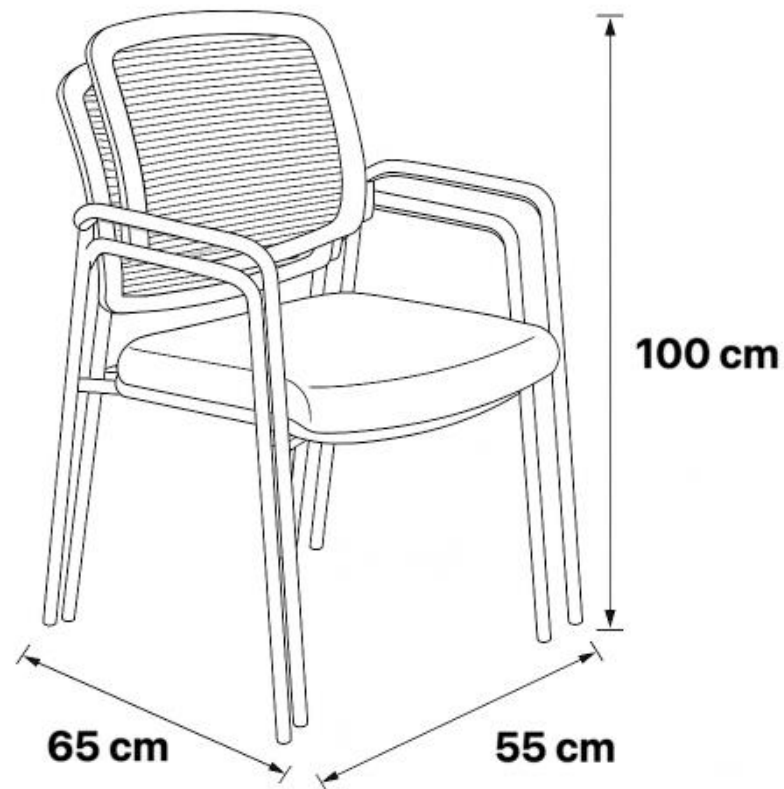

Skill New

Sillas de Visita

Ficha Técnica

- Malla negra.
- Estructura cromada.
- Topes en polipropileno.
- Apilable de a 2 unidades.