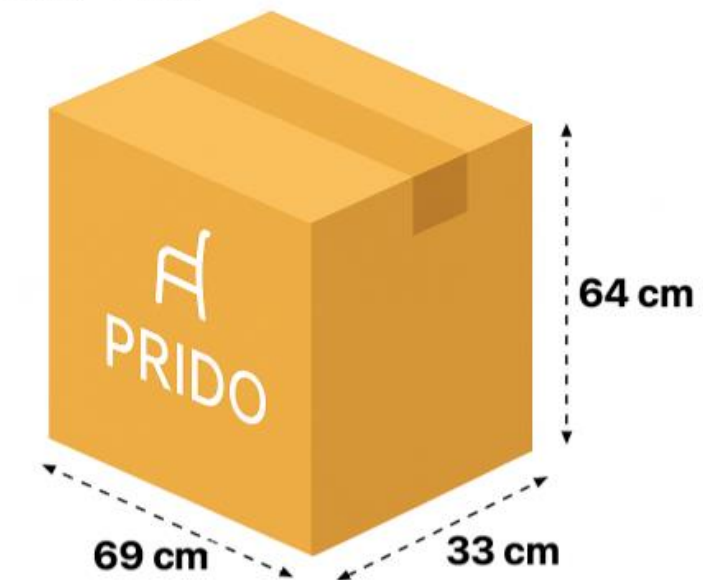

FICHA TÉCNICA- SLIDER ALL NEW

Slider All New

Sillas Ejecutivas

Ficha Técnica

- Respaldo en malla negra.
- Cabecero ajustable en altura.
- Soporte lumbar regulable.
- Asiento espuma alta densidad.
- Brazos 3D con PU.
- Mecanismo sincrónico, 3 bloqueos.
- Regulación de profundidad asiento.
- Base de nylon.
- Ruedas de nylon.
- Gancho posterior para ropa.

Dimensión Caja

Peso: 14 kg

- 1 año de garantía.
- Procedencia: China.