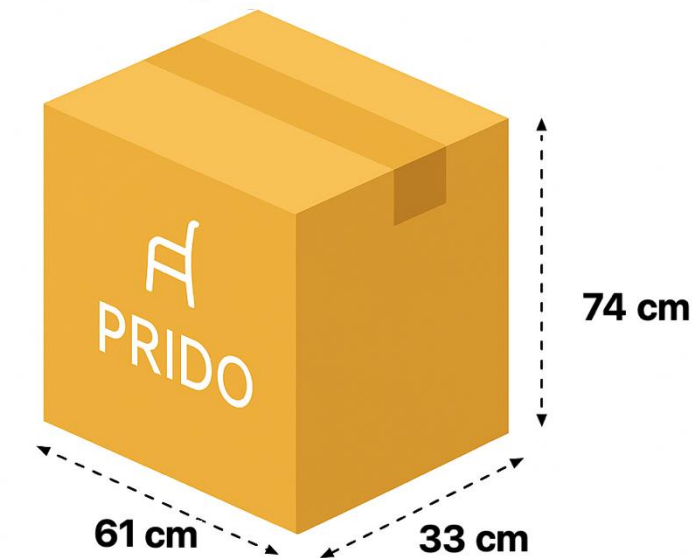

FICHA TÉCNICA - MONTREAL

Montreal

Sillas Ejecutivas

Ficha Técnica

- Soporte lumbar acolchado regulable.
- Reposacabezas 2D.
- Mecanismo reclinable bloqueo de 3 posiciones.
- Desplazador de asiento.
- Brazos regulables 3D.
- Respaldo de malla transpirable.
- Asiento de espuma de alta densidad.
- Base Nylon de 64 cm.
- Pistón Clase 3.
- Ruedas Desmopan 60 mm.

Dimensión Caja

Peso: 17.3 kg

Procedencia: China

Garantía: 2 años