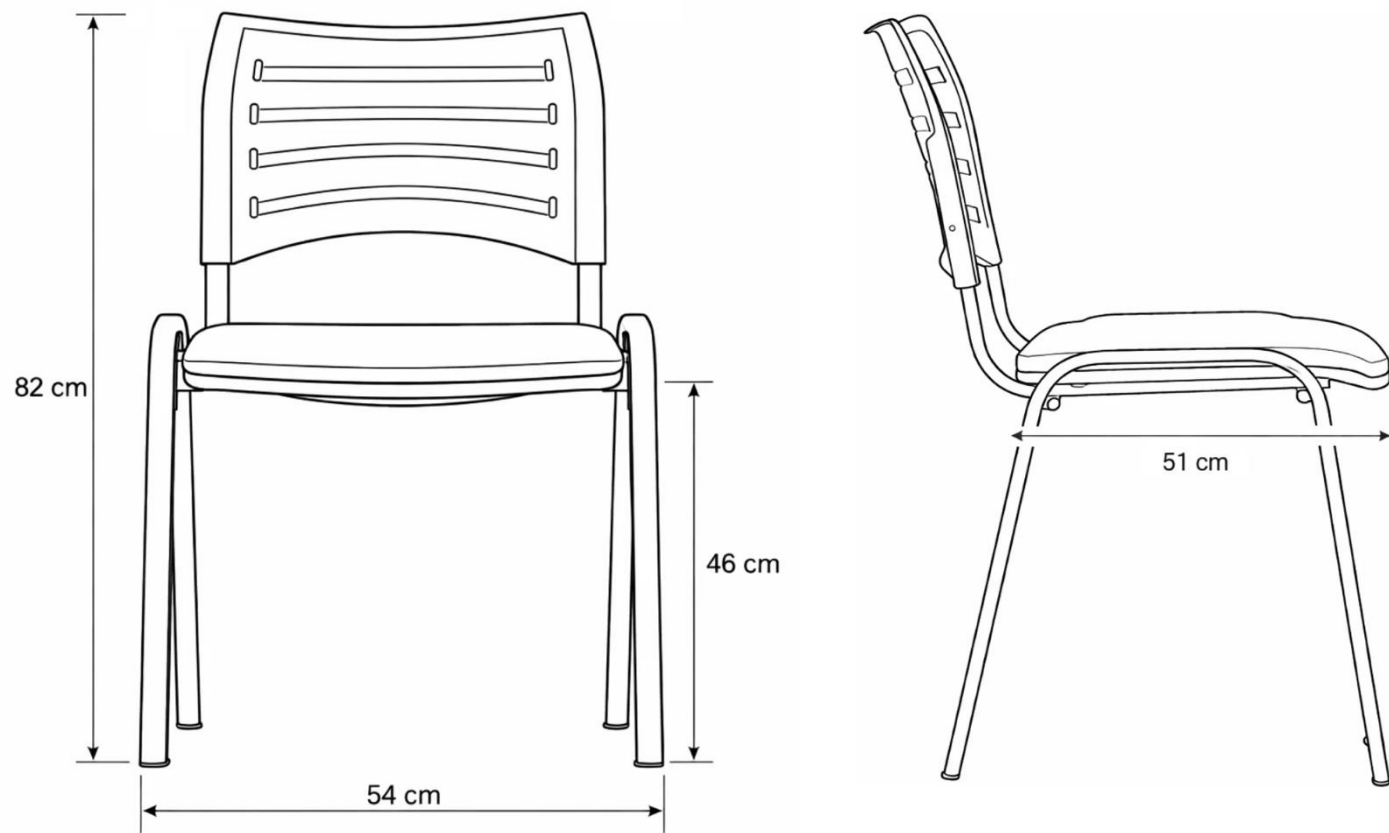

FICHA TÉCNICA - SPRING ASIENTO TAPIZADO

## Spring Asiento Tapizado

Sillas de Visita

### Ficha Técnica

- Respaldo en polipropileno.
- Asiento Tapizado en tela o ecocuero.
- Pintura electrostática.
- Patas tubo oval.
- Espesor 1.5 mm.

Procedencia: Chile

Garantía: 1 año