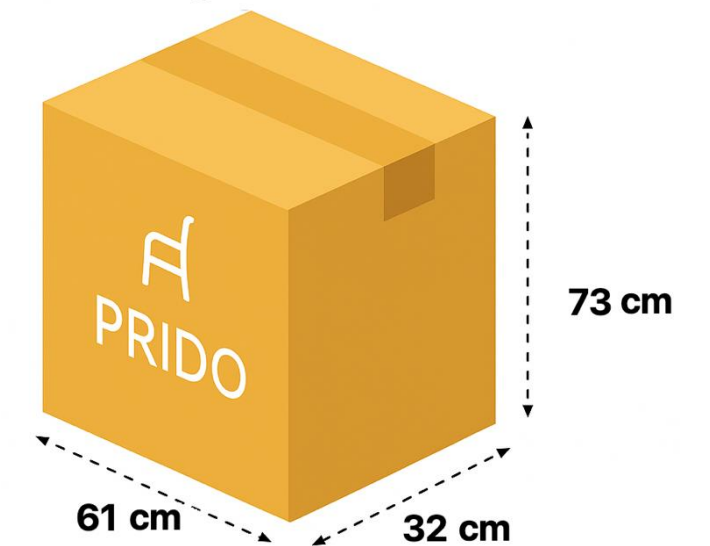

FICHA TÉCNICA - TORONTO

Toronto

Sillas Ejecutivas

Ficha Técnica

- Soporte lumbar acolchado regulable 2D.
- Reposacabezas 3D.
- Mecanismo reclinable bloqueo 3 posiciones.
- Desplazador de asiento.
- Brazos regulables 3D.
- Respaldo de malla transpirable.
- Asiento de espuma de alta densidad.
- Base de nylon de 640 mm.
- Pistón Clase 3.
- Ruedas Desmopan 60 mm de alta resistencia.

Dimensión Caja

Peso: 18.4 kg

Procedencia: China

Garantía: 2 años