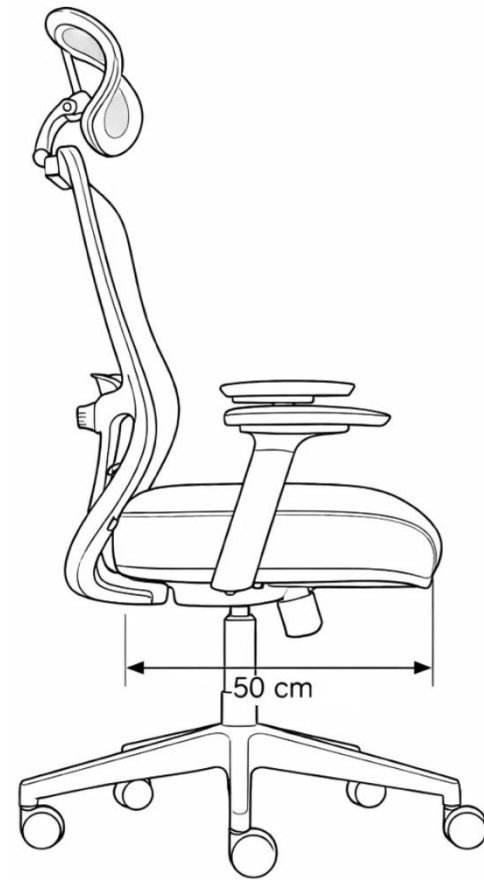

FICHA TÉCNICA - TORONTO

Toronto

Sillas Ejecutivas

Ficha Técnica

- Soporte lumbar acolchado regulable 2D.
- Reposacabezas 3D.
- Mecanismo reclinable bloqueo 3 posiciones.
- Desplazador de asiento.
- Brazos regulables 3D.
- Respaldo de malla transpirable.
- Asiento de espuma de alta densidad.
- Base de nylon de 640 mm.
- Pistón Clase 3.
- Ruedas Desmopan 60 mm de alta resistencia.

Dimensión Caja

Peso: 18.4 kg

Procedencia: China

Garantía: 2 años