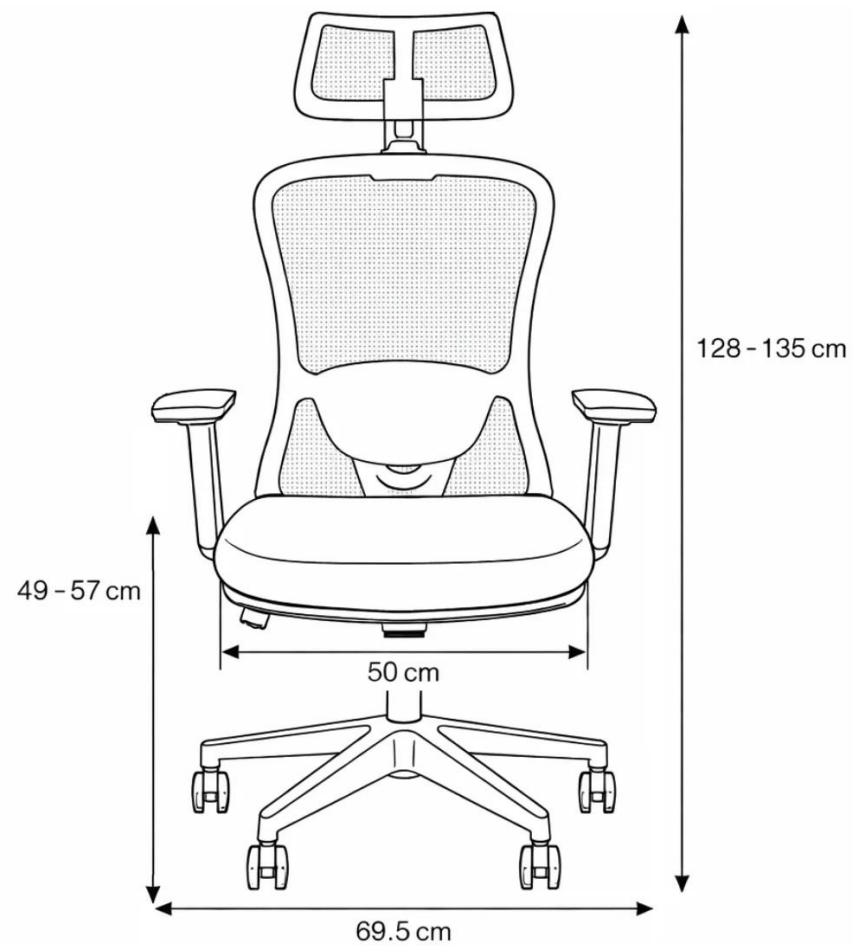

FICHA TÉCNICA - TORONTO

Toronto

Sillas Ejecutivas

Ficha Técnica

- Soporte lumbar acolchado regulable 2D.
- Reposacabezas 3D.
- Mecanismo reclinable bloqueo 3 posiciones.
- Desplazador de asiento.
- Brazos regulables 3D.
- Respaldo de malla transpirable.
- Asiento de espuma de alta densidad.
- Base de nylon de 640 mm.
- Pistón Clase 3.
- Ruedas Desmopan 60 mm de alta resistencia.

Dimensión Caja

Peso: 18.4 kg

Procedencia: China

Garantía: 2 años