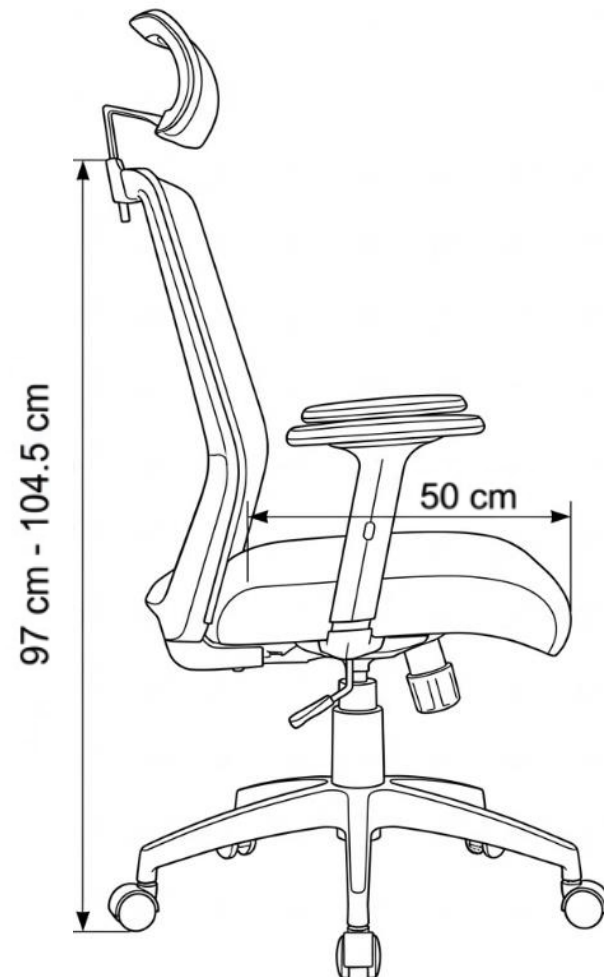

FICHA TÉCNICA - TOSSY FULL

Tossy Full

Sillas Ejecutivas

Ficha Técnica

- Respaldo ergonómico en malla negra.
- Apoyo lumbar fijo de polipropileno.
- Asiento tapizado en tela negra.
- Desplazador de asiento manual.
- Regulación de altura.
- Mecanismo multiblock con regulación de tensión.
- Brazos regulables en 3D cubierta PU.
- Base de nylon (cromada/aluminio opcional).
- Ruedas de desmopan.
- Cabecero opcional.

Dimensión Caja

Peso: 13,8 kg

- Procedencia: Chile
- Garantía: 2 años