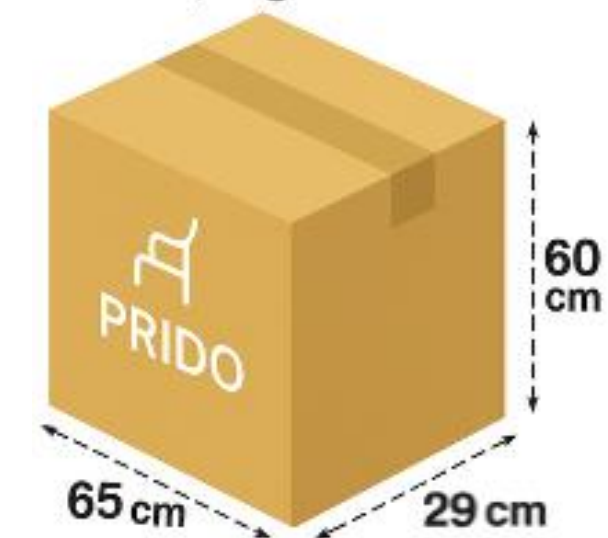

FICHA TÉCNICA - TOSSY FULL

Tossy Full

Sillas Ejecutivas

Ficha Técnica

- Respaldo ergonómico en malla negra.
- Apoyo lumbar fijo de polipropileno.
- Asiento tapizado en tela negra.
- Desplazador de asiento manual.
- Regulación de altura.
- Mecanismo multiblock con regulación de tensión.
- Brazos regulables en 3D cubierta PU.
- Base de nylon (cromada/aluminio opcional).
- Ruedas de desmopan.
- Cabecero opcional.

Dimensión Caja

Peso: 13,8 kg

- Procedencia: Chile
- Garantía: 2 años