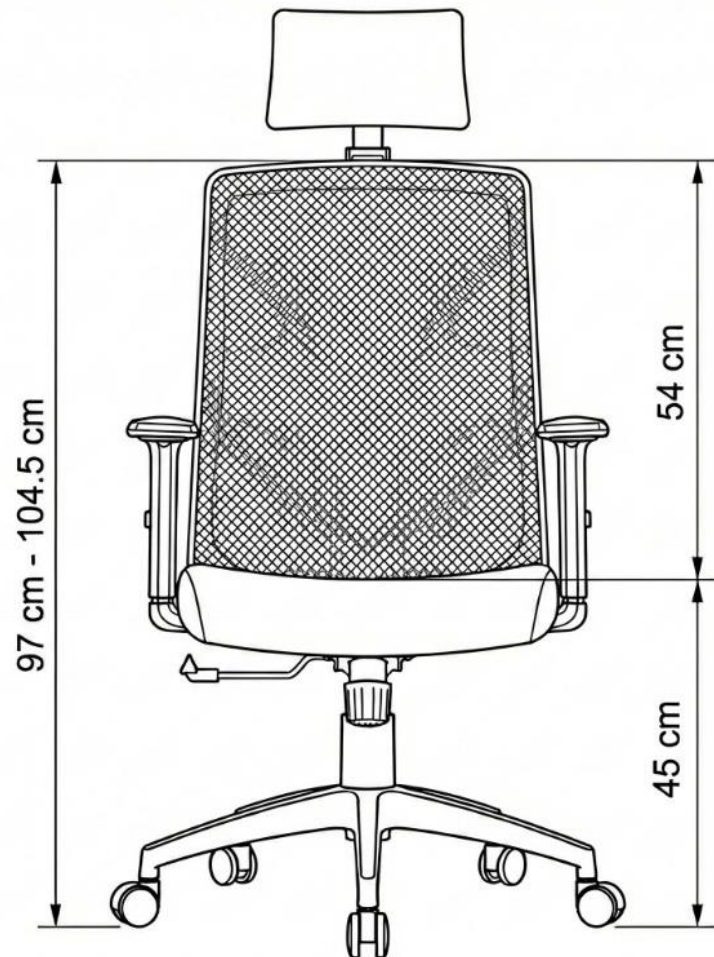

FICHA TÉCNICA - TOSSY FULL

Tossy Full

Sillas Ejecutivas

Ficha Técnica

- Respaldo ergonómico en malla negra.
- Apoyo lumbar fijo de polipropileno.
- Asiento tapizado en tela negra.
- Desplazador de asiento manual.
- Regulación de altura.
- Mecanismo multiblock con regulación de tensión.
- Brazos regulables en 3D cubierta PU.
- Base de nylon (cromada/aluminio opcional).
- Ruedas de desmopan.
- Cabecero opcional.

Dimensión Caja

Peso: 13,8 kg

- Procedencia: Chile
- Garantía: 2 años