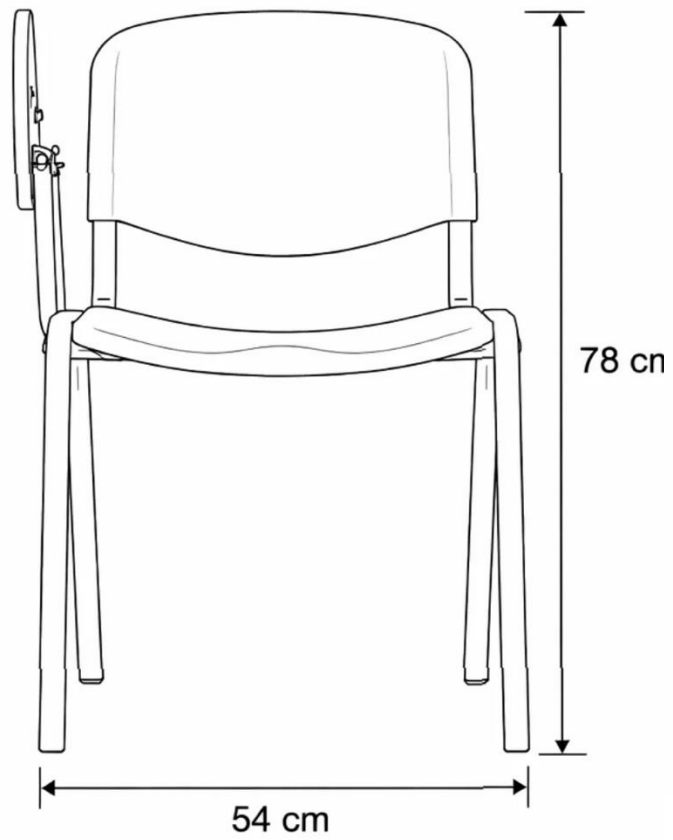

### Ficha Técnica

- Asiento y respaldo en PP.
- Disponible en color azul o negro.
- Estructura acero oval de 1.5 mm.
- Pintura electroestática n