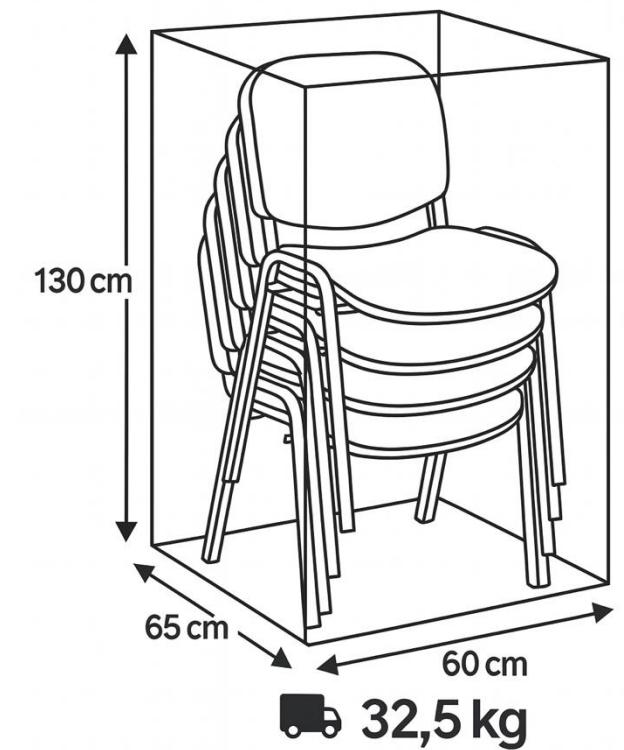

- Procedencia: Chile
- Garantía: 1 año