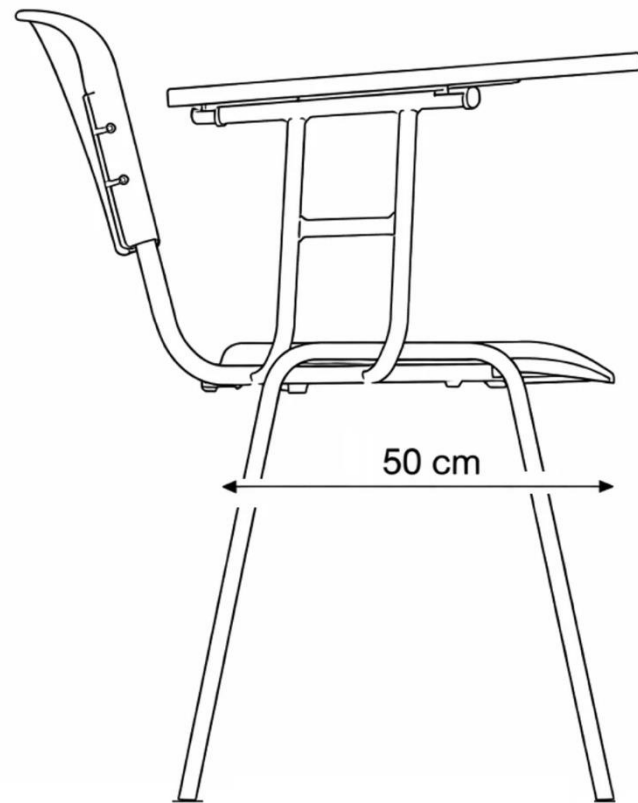

### Ficha Técnica

- Asiento y respaldo en PP.
- Disponible en color azul o negro.
- Estructura acero oval de 1.5 mm.
- Pintura electroestática n