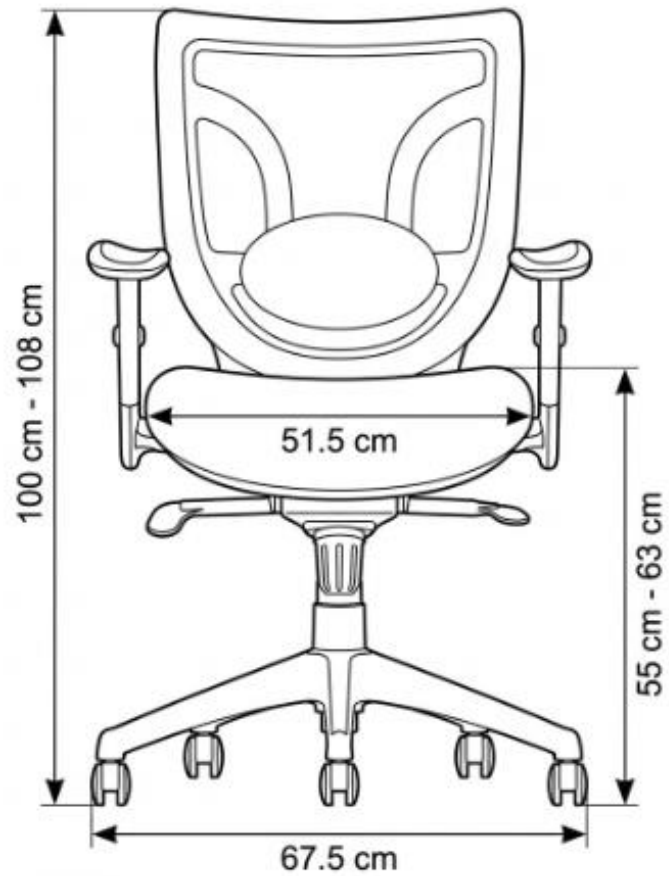

FICHA TÉCNICA - BLACK

Ficha Técnica - Prido®

Black

Sillas Ejecutiva

Ficha Técnica

- Respaldo alto tapizado en malla negra.
- Apoyo lumbar acolchado regulable en profundidad.
- Mecanismo sincrónico centro adelantado multiblock con regulación de tensión manual.
- Asiento de espuma de alta densidad tapizado en tela negra.
- Brazos regulables en altura con cubierta en PU.
- Base poliamida.
- Ruedas desmopan.
- Con o sin cabecero.

Dimensión Caja

Peso: 19.5 kg

2 año de garantía.

Procedencia:

China.