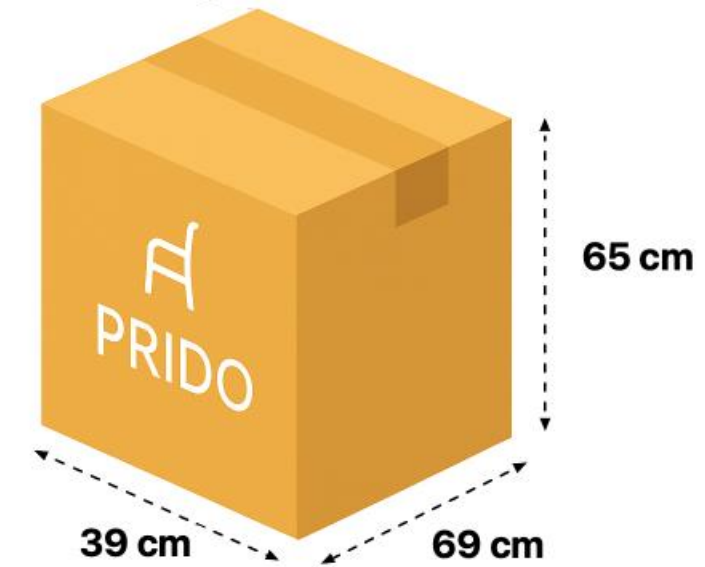

FICHA TÉCNICA - BLACK

Ficha Técnica - Prido®

Black

Sillas Ejecutiva

Ficha Técnica

- Respaldo alto tapizado en malla negra.
- Apoyo lumbar acolchado regulable en profundidad.
- Mecanismo sincrónico centro adelantado multiblock con regulación de tensión manual.
- Asiento de espuma de alta densidad tapizado en tela negra.
- Brazos regulables en altura con cubierta en PU.
- Base poliamida.
- Ruedas desmopan.
- Con o sin cabecero.

Dimensión Caja

Peso: 19.5 kg

2 año de garantía.

Procedencia:

China.