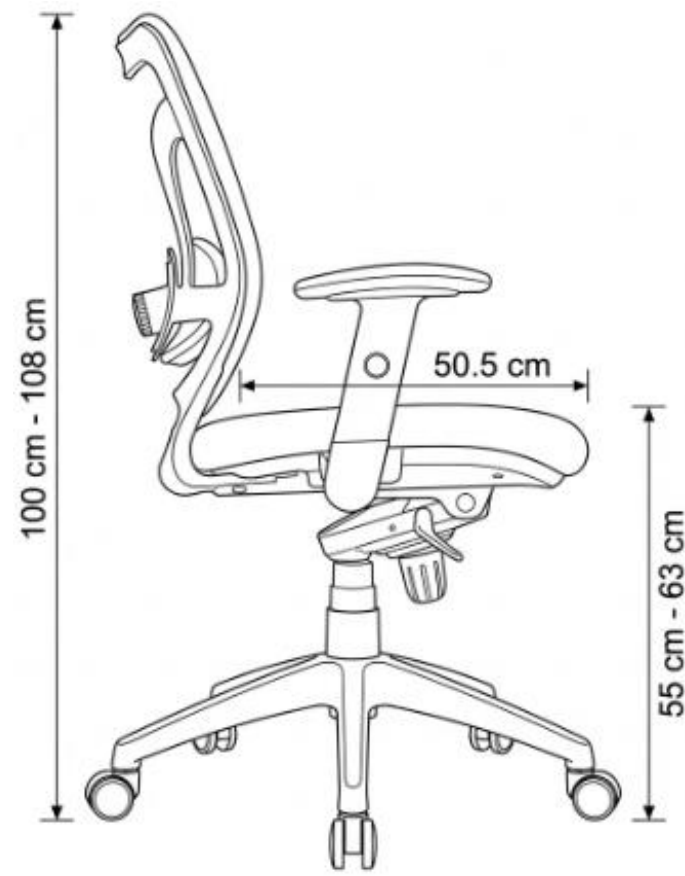

FICHA TÉCNICA - BLACK

Ficha Técnica - Prido®

Black

Sillas Ejecutiva

Ficha Técnica

- Respaldo alto tapizado en malla negra.
- Apoyo lumbar acolchado regulable en profundidad.
- Mecanismo sincrónico centro adelantado multiblock con regulación de tensión manual.
- Asiento de espuma de alta densidad tapizado en tela negra.
- Brazos regulables en altura con cubierta en PU.
- Base poliamida.
- Ruedas desmopan.
- Con o sin cabecero.

Dimensión Caja

Peso: 19.5 kg

2 año de garantía.

Procedencia:

China.