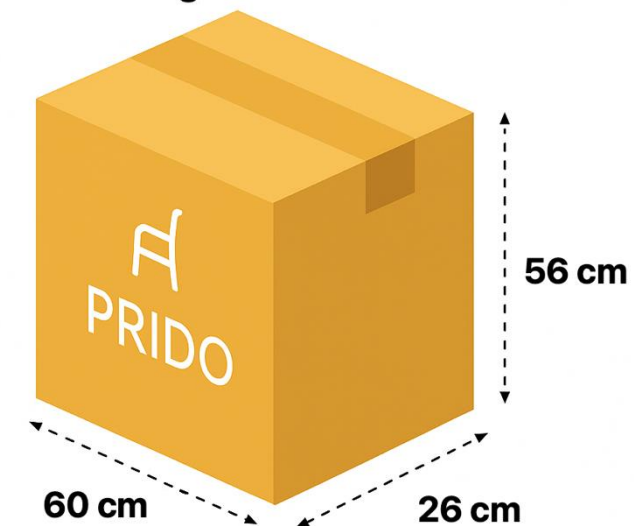

FICHA TÉCNICA – CUBA FIJA

Ficha Técnica - Prido®

CUBA FIJA

Sillas Operativas

Ficha Técnica

- Respaldo ergonómico en malla negra.
- Asiento tapizado en tela negra.
- Regulación de altura.
- Estructura en polipropileno negro.
- Mecanismo fijo.
- Brazos fijos.
- Base de nylon.
- Ruedas de nylon.

Dimensión Caja

Peso: 10.7 kg

- 2 años de garantía
- Procedencia: China