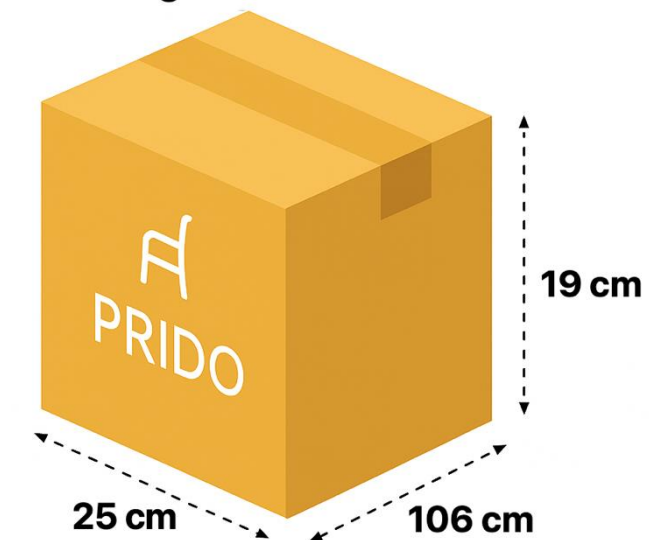

BLANCO

Escritorio Duco

Mobiliario de Oficina

Ficha Técnica

- Cubierta melamina 18/24 mm a elección.
- Estructura de acero pintado blanco.
- Regulación de altura con motor de 220V.
- Altura ajustable entre 72 y 120 cm.
- Panel digital con 3 memorias programables.
- Largo regulable de 100 a 140 cm.
- Capacidad de carga hasta 80 kg.

Dimensión Caja

Peso: 25 kg

1 año de garantía.
Procedencia: China.