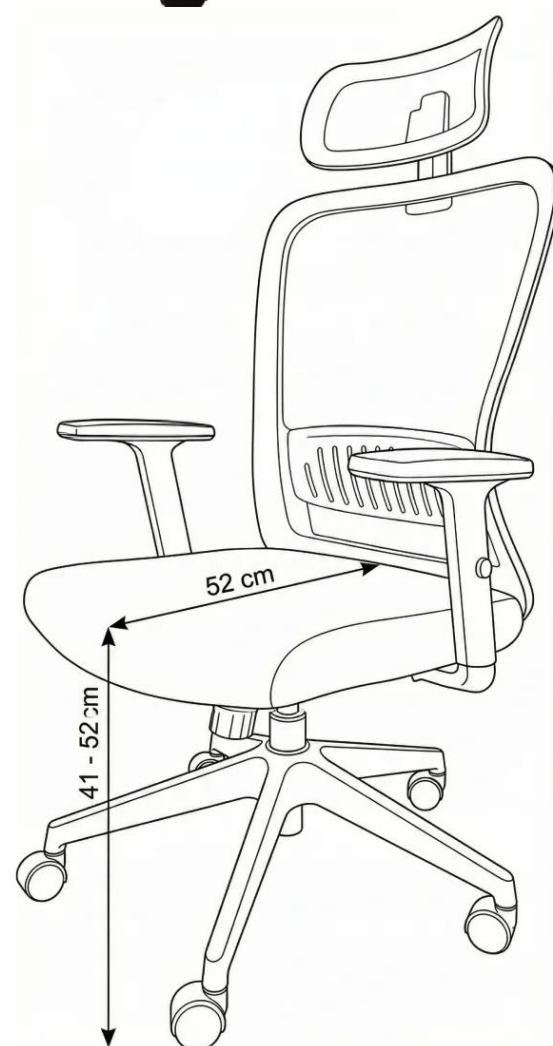

## EKO ERGO

Sillas Ejecutivas

### Ficha Técnica

- Cabecero ajustable.
- Espuma moldeada de alta densidad.
- Apoya brazos regulables.
- Regulación de apoyo lumbar en altura.
- Mecanismo de 2 posiciones.
- Pistón de gas norma BIFMA 120.000 ciclos.
- Ruedas desmopan 60 mm.
- Base nylon (cromada opcional).

### Dimensión Caja

Peso: 15 kg

- 1 año garantía.
- Procedencia: Chile.