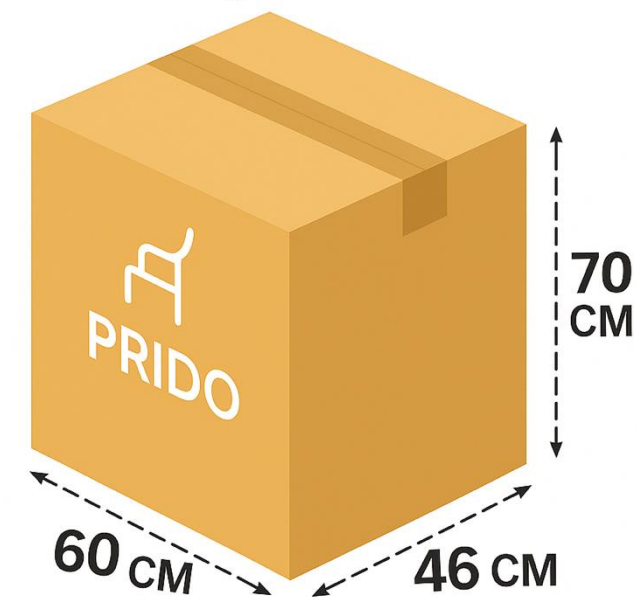

## EKO ERGO

Sillas Ejecutivas

### Dimensión Caja

Peso: 15 kg

- 1 año garantía.
- Procedencia: Chile.