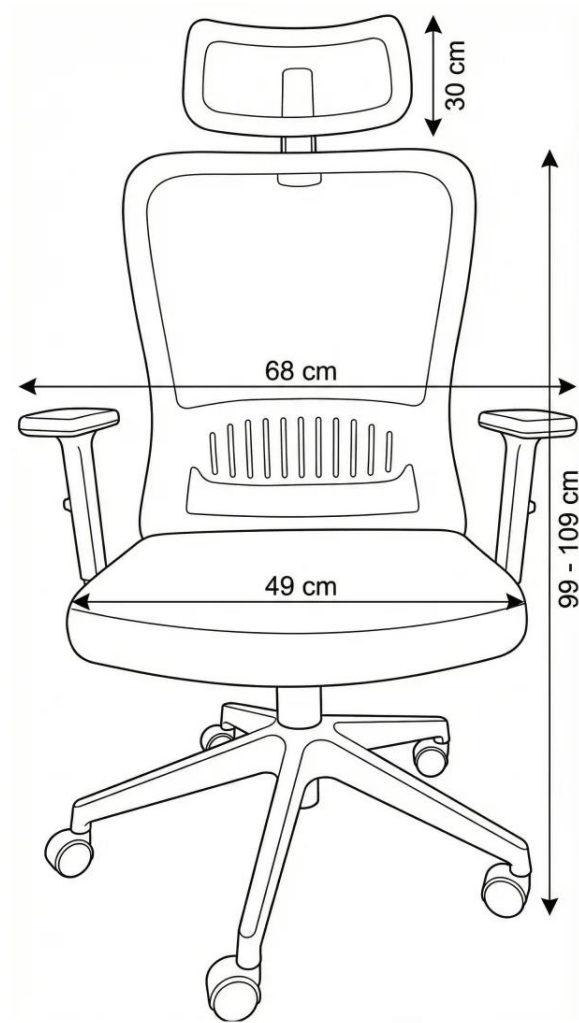

EKO ERGO

Sillas Ejecutivas

Ficha Técnica

- Cabecero ajustable.
- Espuma moldeada de alta densidad.
- Apoya brazos regulables.
- Regulación de apoyo lumbar en altura.
- Mecanismo de 2 posiciones.
- Pistón de gas norma BIFMA 120.000 ciclos.
- Ruedas desmopan 60 mm.
- Base nylon (cromada opcional).