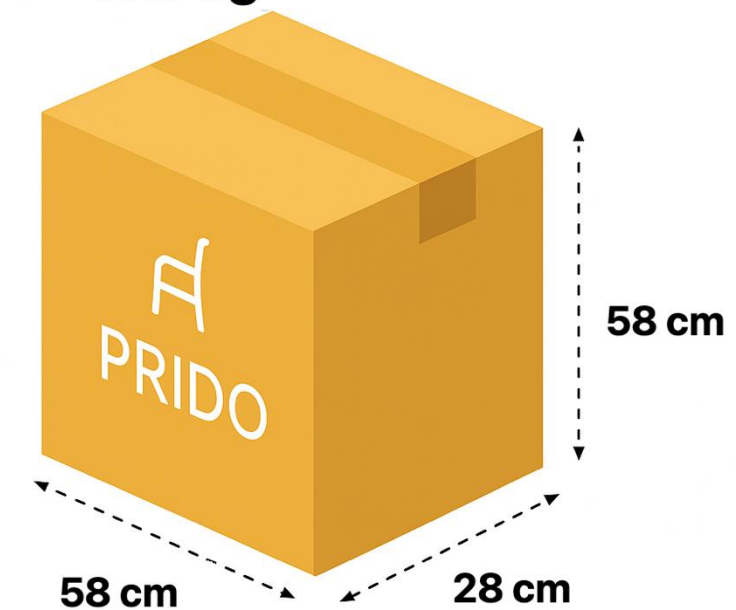

FICHA TÉCNICA - GÉNOVA

Ficha Técnica - Prido®

Cajero Génova

Sillas Operativas

Ficha Técnica

- Silla de respaldo medio en malla negra.
- Mecanismo fijo.
- Regulación de altura
- Asiento tapizado en tela negra.
- Brazos fijos.
- Ruedas nylon de 50 mm (opcional desmopan).
- Base nylon.

Dimensión Caja

Peso: 11.5 kg

- Procedencia: Italia
- Garantía: 2 años