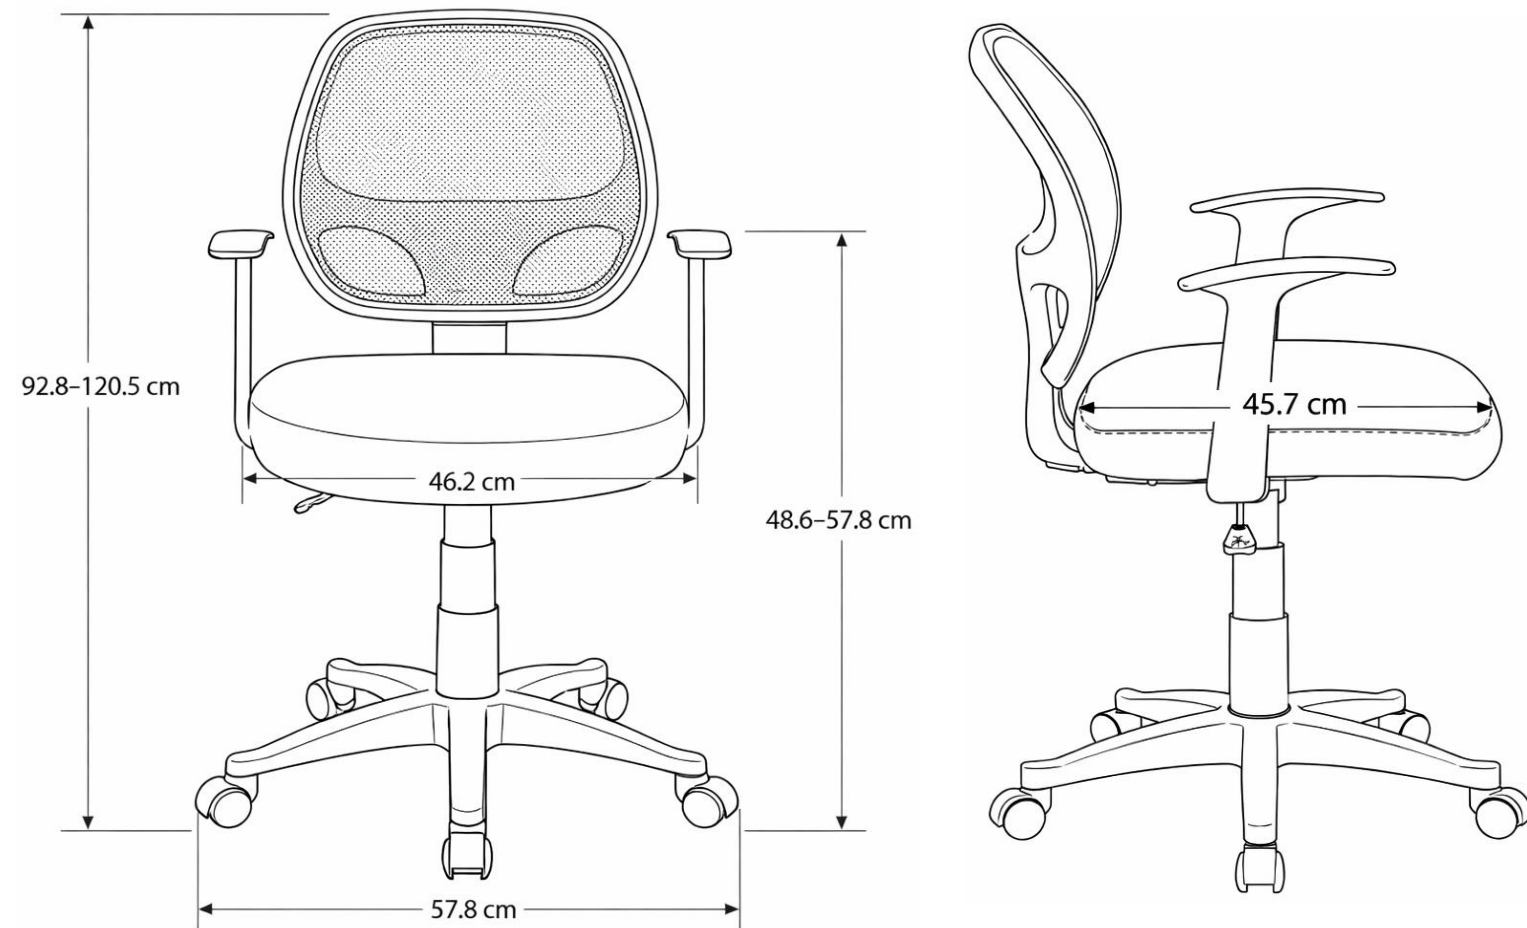

FICHA TÉCNICA - GÉNOVA

Ficha Técnica - Prido®

Cajero Génova

Sillas Operativas

Ficha Técnica

- Silla de respaldo medio en malla negra.
- Mecanismo fijo.
- Regulación de altura
- Asiento tapizado en tela negra.
- Brazos fijos.
- Ruedas nylon de 50 mm (opcional desmopan).
- Base nylon.

Dimensión Caja

Peso: 11.5 kg

- Procedencia: Italia
- Garantía: 2 años