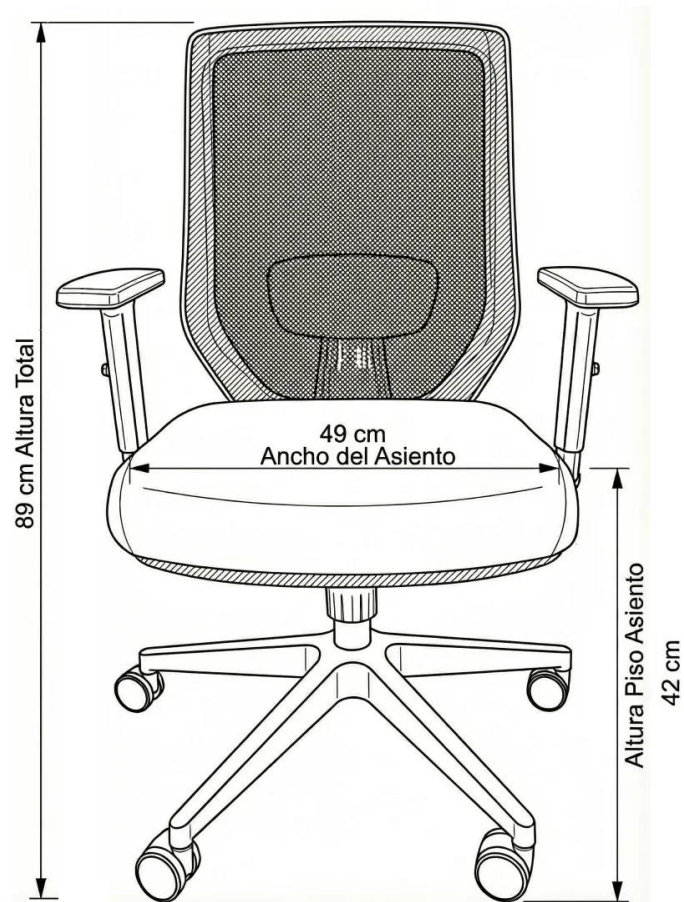

FICHA TÉCNICA- KLEBER

Kleber

Sillas Ejecutivas

Ficha Técnica

- Respaldo alto en malla negra.
- Soporte lumbar regulable en altura.
- Asiento acolchado con espuma alta densidad.
- Brazos ajustables en altura.
- Mecanismo de inclinación simple.
- Base y ruedas de nylon.
- Pistón clase 3.

Dimensión Caja

Peso: 14 kg

- 1 año de garantía.
- Procedencia: China.