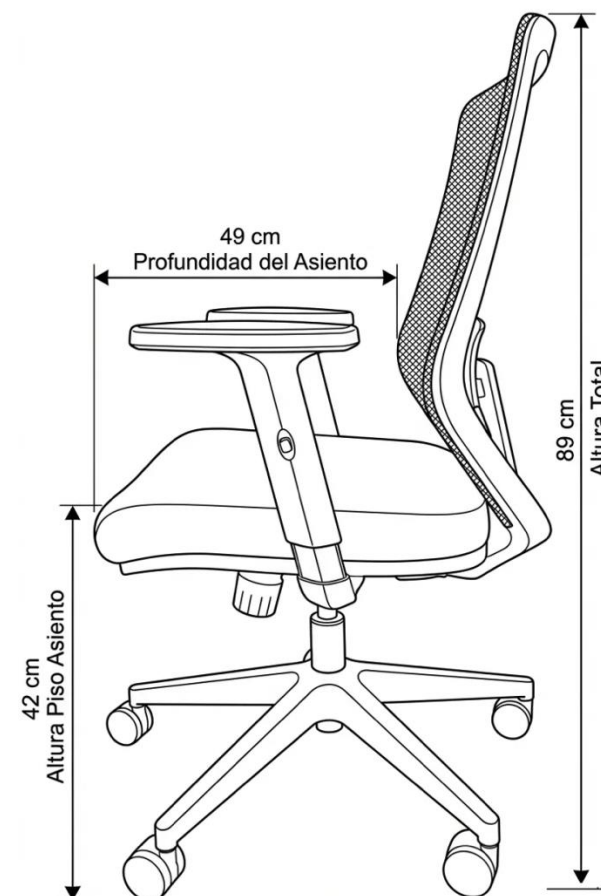

FICHA TÉCNICA- KLEBER

Kleber

Sillas Ejecutivas

Ficha Técnica

- Respaldo alto en malla negra.
- Soporte lumbar regulable en altura.
- Asiento acolchado con espuma alta densidad.
- Brazos ajustables en altura.
- Mecanismo de inclinación simple.
- Base y ruedas de nylon.
- Pistón clase 3.

Dimensión Caja

Peso: 14 kg

- 1 año de garantía.
- Procedencia: China.