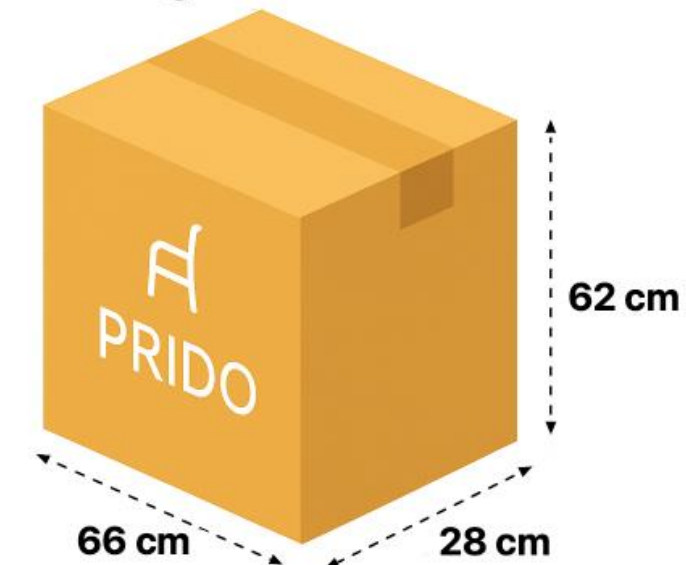

FICHA TÉCNICA- KLEBER

Kleber

Sillas Ejecutivas

Ficha Técnica

- Respaldo alto en malla negra.
- Soporte lumbar regulable en altura.
- Asiento acolchado con espuma alta densidad.
- Brazos ajustables en altura.
- Mecanismo de inclinación simple.
- Base y ruedas de nylon.
- Pistón clase 3.

Dimensión Caja

Peso: 14 kg

- 1 año de garantía.
- Procedencia: China.