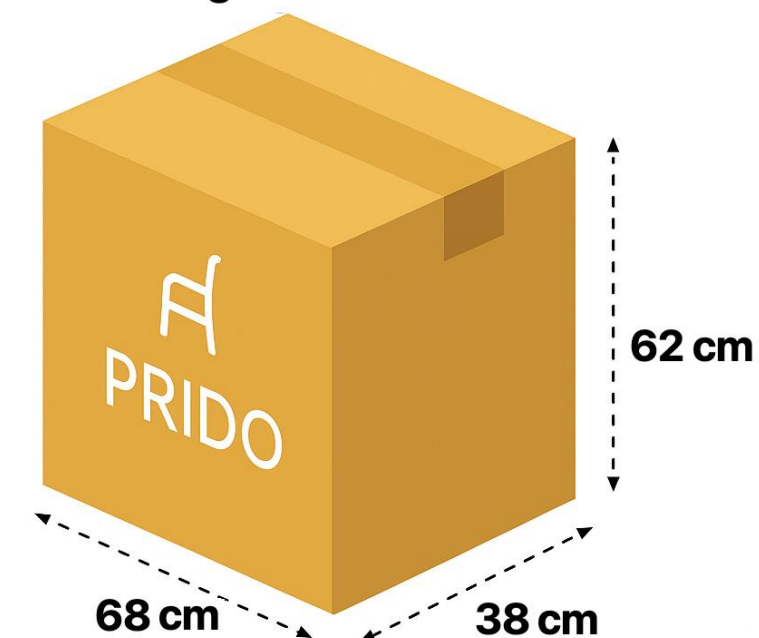

FICHA TÉCNICA - SILLA EJECUTIVA LOOK

Look

Sillas Ejecutivas

Ficha Técnica

- Asiento en malla negra.
- Mecanismo sincrónico centro adelantado.
- Brazos regulables PU.
- Regulación de apoyo lumbar.
- Opción con o sin cabecero.
- Base de nylon o cromo.
- Ruedas desmopan 50 mm.

Dimensión Caja

Peso: 18.5 kg

Procedencia: China

Garantía: 1 año