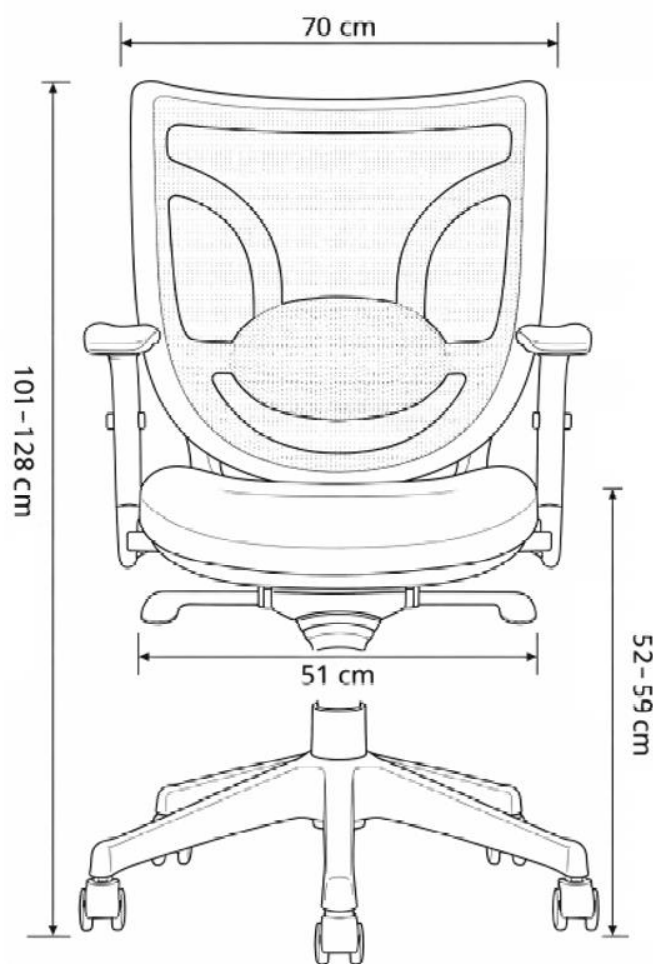

FICHA TÉCNICA - SILLA EJECUTIVA LOOK

Look

Sillas Ejecutivas

Ficha Técnica

- Asiento en malla negra.
- Mecanismo sincrónico centro adelantado.
- Brazos regulables PU.
- Regulación de apoyo lumbar.
- Opción con o sin cabecero.
- Base de nylon o cromo.
- Ruedas desmopan 50 mm.

Dimensión Caja

Peso: 18.5 kg

Procedencia: China

Garantía: 1 año