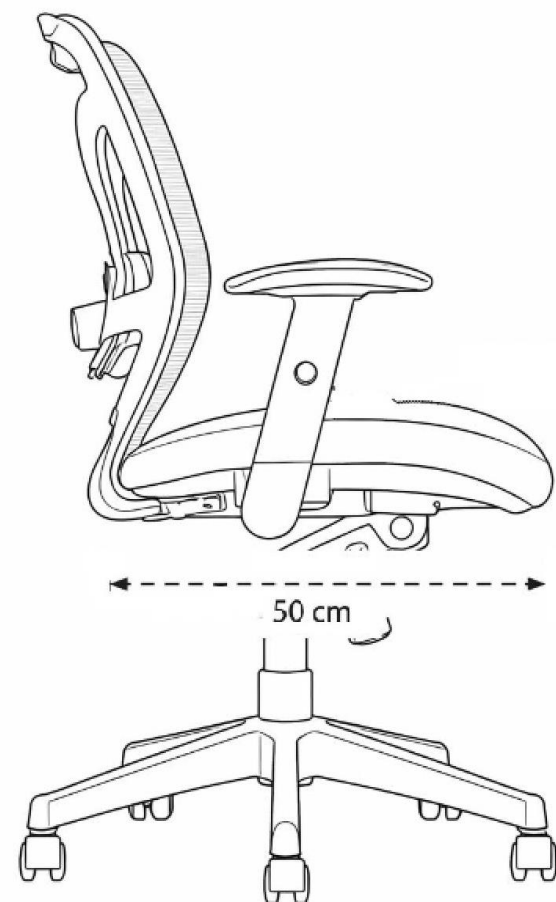

FICHA TÉCNICA - SILLA EJECUTIVA LOOK

Look

Sillas Ejecutivas

Ficha Técnica

- Asiento en malla negra.
- Mecanismo sincrónico centro adelantado.
- Brazos regulables PU.
- Regulación de apoyo lumbar.
- Opción con o sin cabecero.
- Base de nylon o cromo.
- Ruedas desmopan 50 mm.

Dimensión Caja

Peso: 18.5 kg

Procedencia: China

Garantía: 1 año