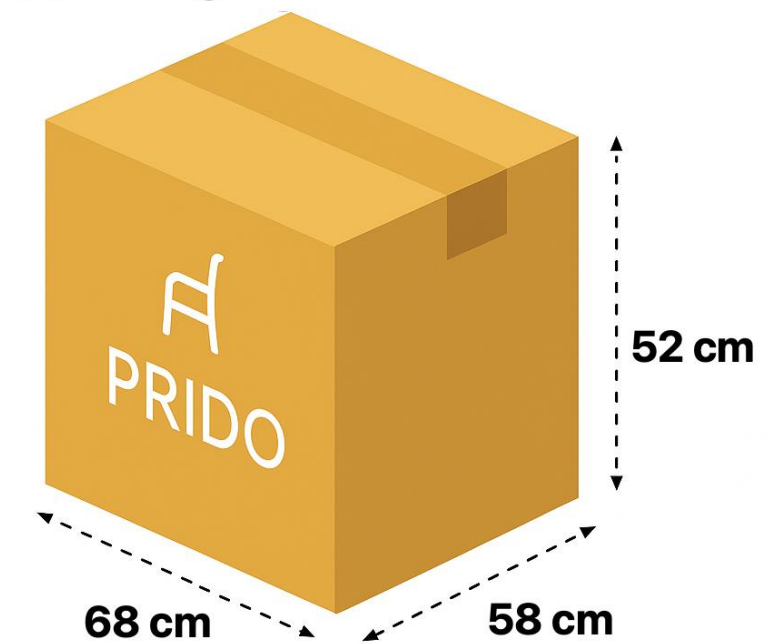

FICHA TÉCNICA – POLTRONA FRIDA

Poltrona Frida

Lounge

Ficha Técnica

- Poltrona con estructura en madera.
- Espuma de alta densidad.
- Anclaje de patas metálico.
- Patas de madera de Haya color natural.
- Tapizado de origen color gris.

Dimensión Caja

Peso: 8.7 kg

2 años de garantía
Procedencia: China