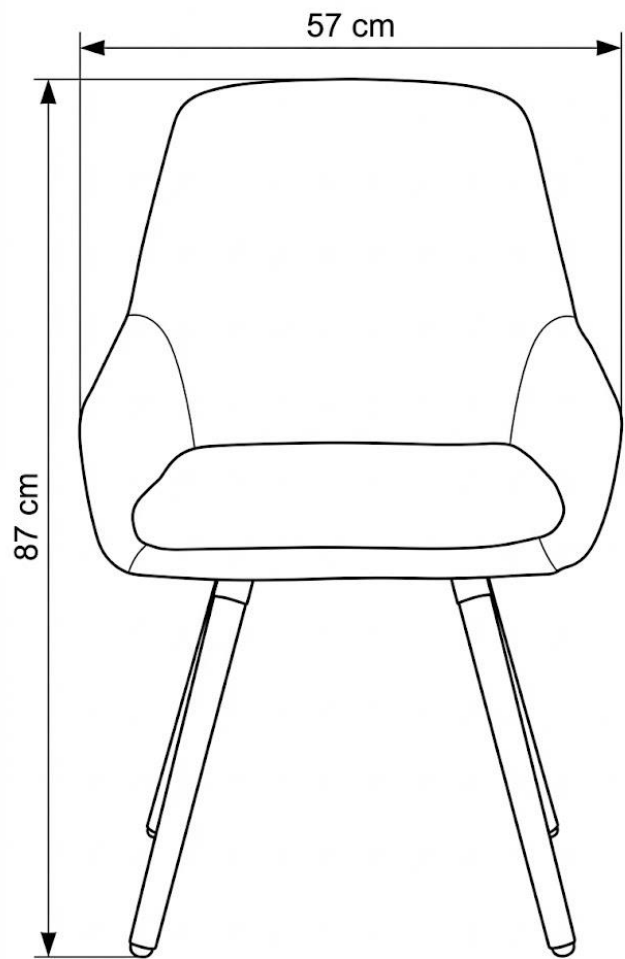

FICHA TÉCNICA – POLTRONA FRIDA

Poltrona Frida

Lounge

Ficha Técnica

- Poltrona con estructura en madera.
- Espuma de alta densidad.
- Anclaje de patas metálico.
- Patas de madera de Haya color natural.
- Tapizado de origen color gris.

Dimensión Caja

Peso: 8.7 kg

2 años de garantía
Procedencia: China