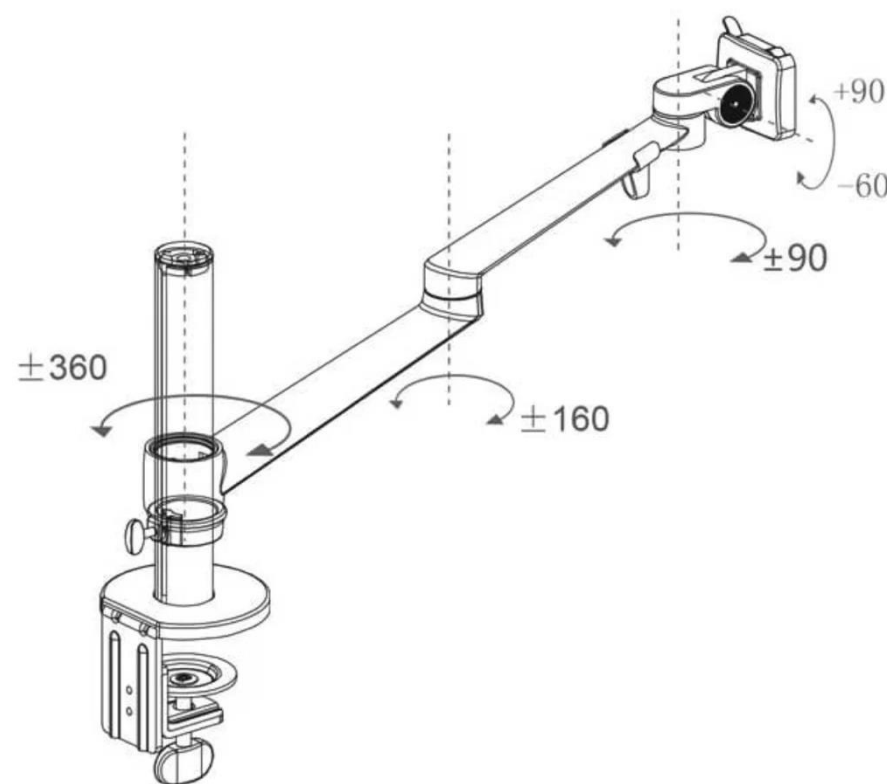

FICHA TÉCNICA- SOPORTE ATLAS DOBLE

Soporte Atlas Doble

Accesorio de Oficina

Ficha Técnica

- Soporte manual para pantallas.
- Configuración de brazo doble.
- Terminaciones: plateado o negro.

- 1 año de garantía.
- Procedencia: China.