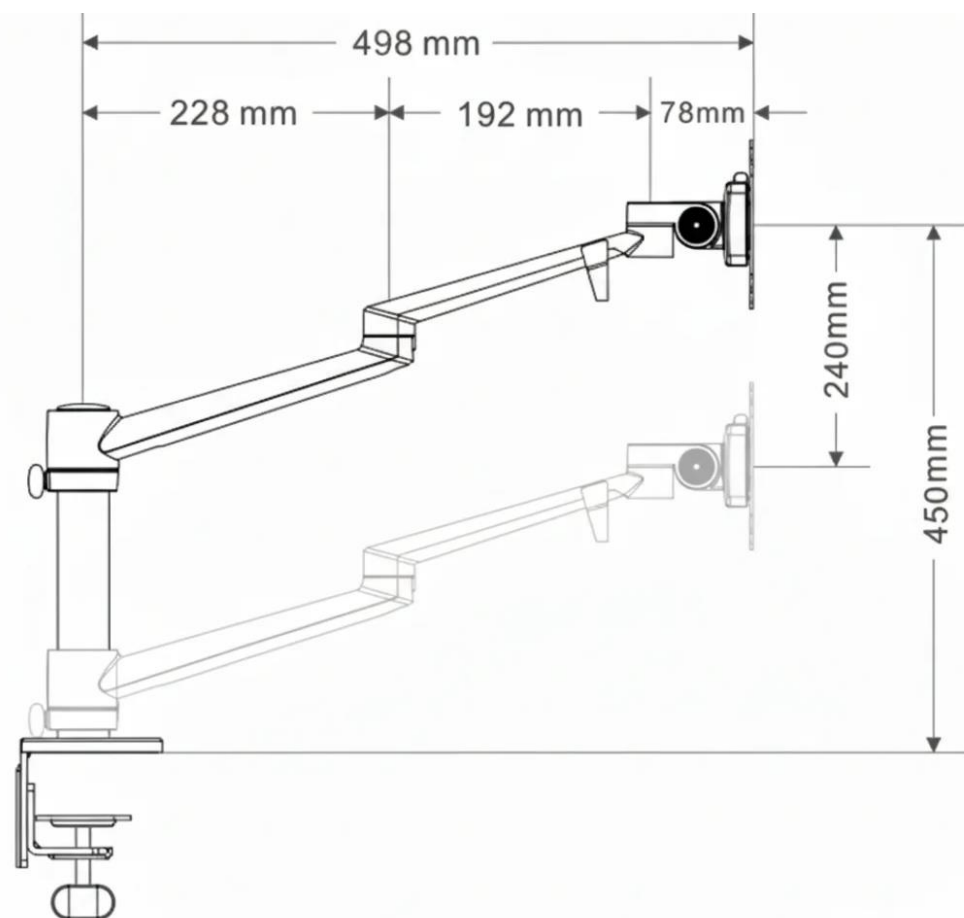

FICHA TÉCNICA- SOPORTE ATLAS DOBLE

Soporte Atlas Doble

Accesorio de Oficina

Ficha Técnica

- Soporte manual para pantallas.
- Configuración de brazo doble.
- Terminaciones: plateado o negro.

- 1 año de garantía.
- Procedencia: China.