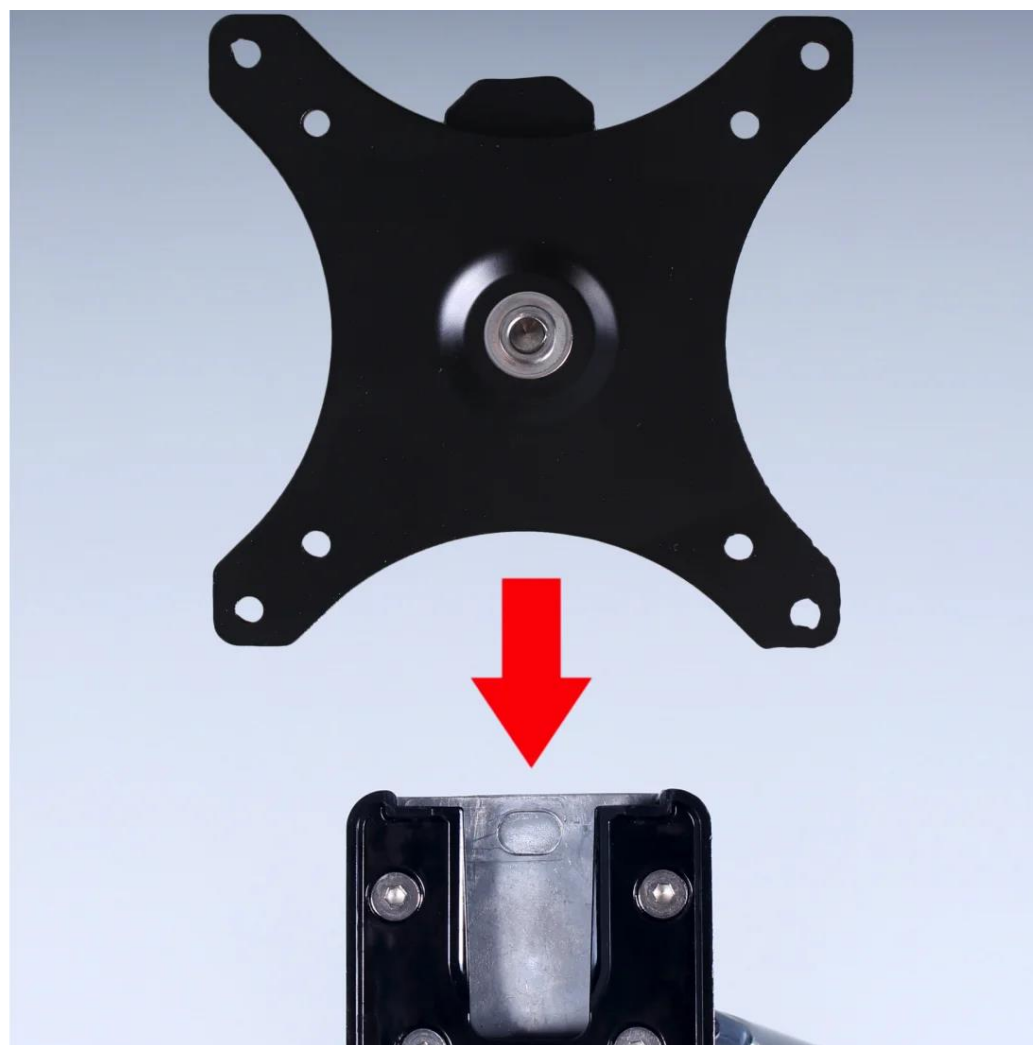

FICHA TÉCNICA- SOPORTE ATLAS DOBLE

Soporte Atlas Doble

Accesorio de Oficina

Ficha Técnica

- Soporte manual para pantallas.
- Configuración de brazo doble.
- Terminaciones: plateado o negro.

- 1 año de garantía.
- Procedencia: China.