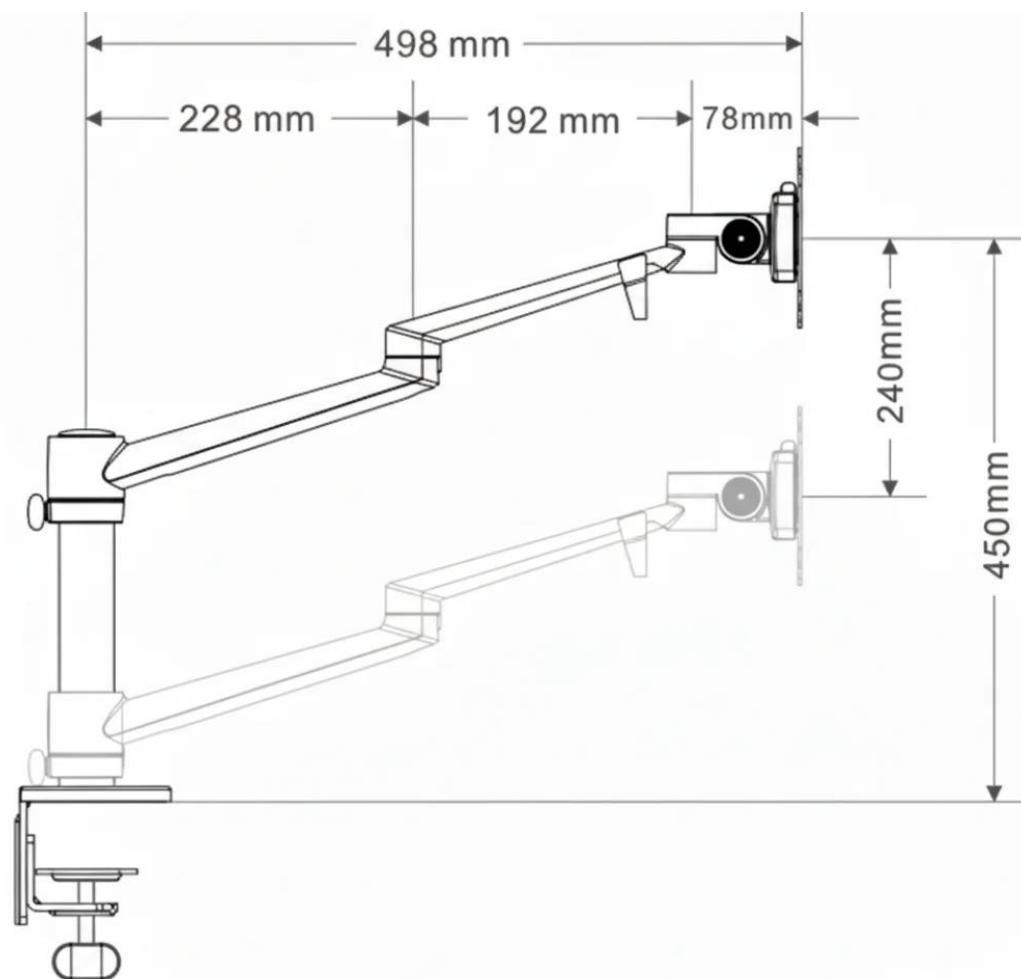

FICHA TÉCNICA- SOPORTE ATLAS SIMPLE

Soporte Atlas Simple

Accesorio de Oficina

Ficha Técnica

- Soporte manual para pantallas.
- Configuración de brazo simple.
- Terminaciones: plateado o negro.

- 1 año de garantía.
- Procedencia: China.