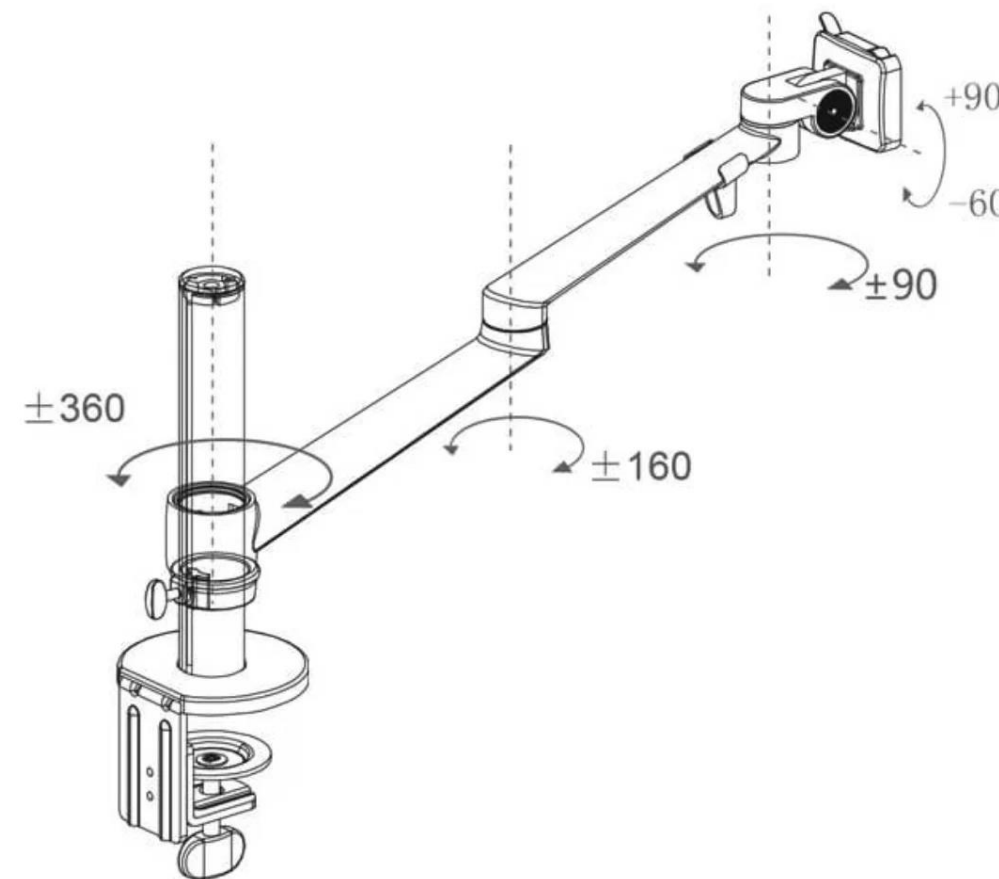

FICHA TÉCNICA- SOPORTE ATLAS SIMPLE

Soporte Atlas Simple

Accesorio de Oficina

Ficha Técnica

- Soporte manual para pantallas.
- Configuración de brazo simple.
- Terminaciones: plateado o negro.

- 1 año de garantía.
- Procedencia: China.