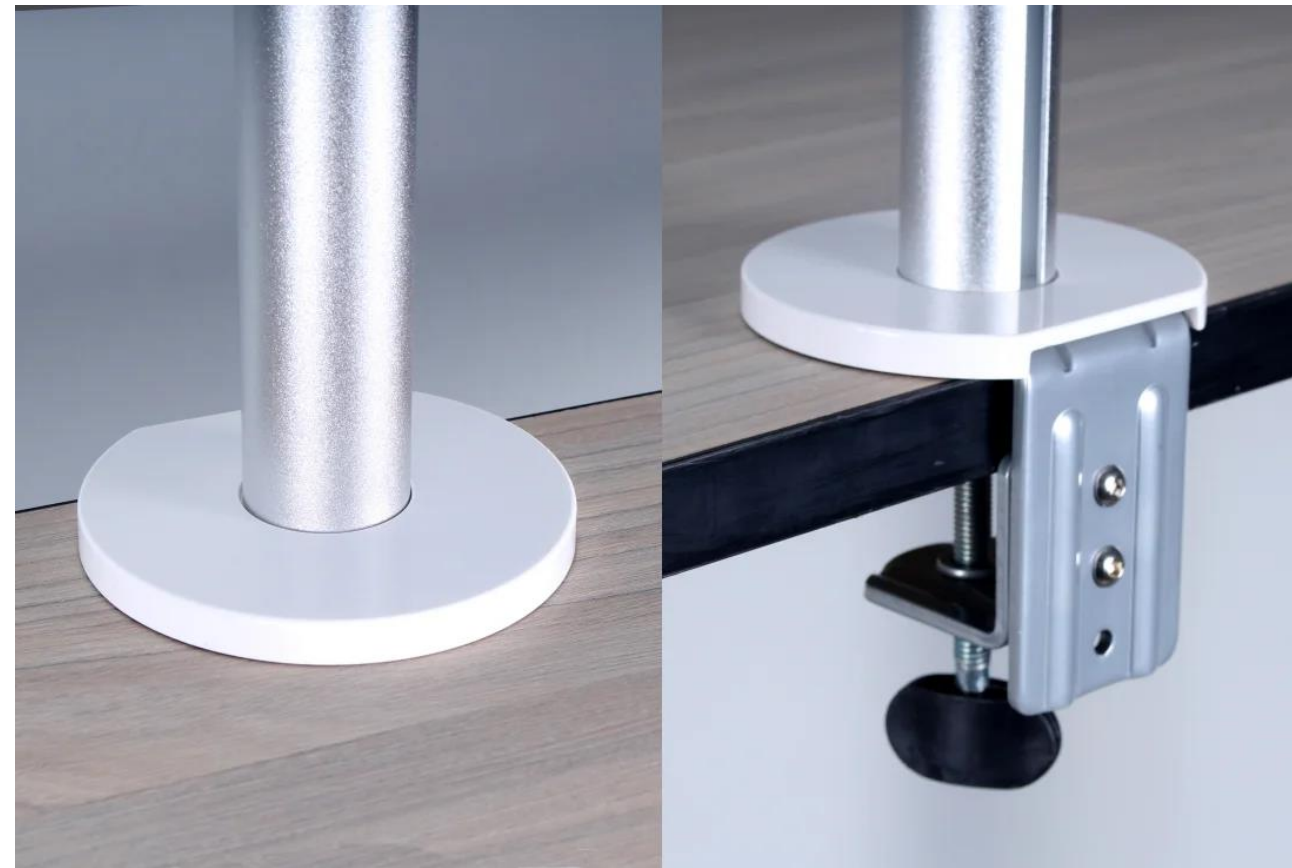

FICHA TÉCNICA- SOPORTE ATLAS SIMPLE

Soporte Atlas Simple

Accesorio de Oficina

Ficha Técnica

- Soporte manual para pantallas.
- Configuración de brazo simple.
- Terminaciones: plateado o negro.

- 1 año de garantía.
- Procedencia: China.