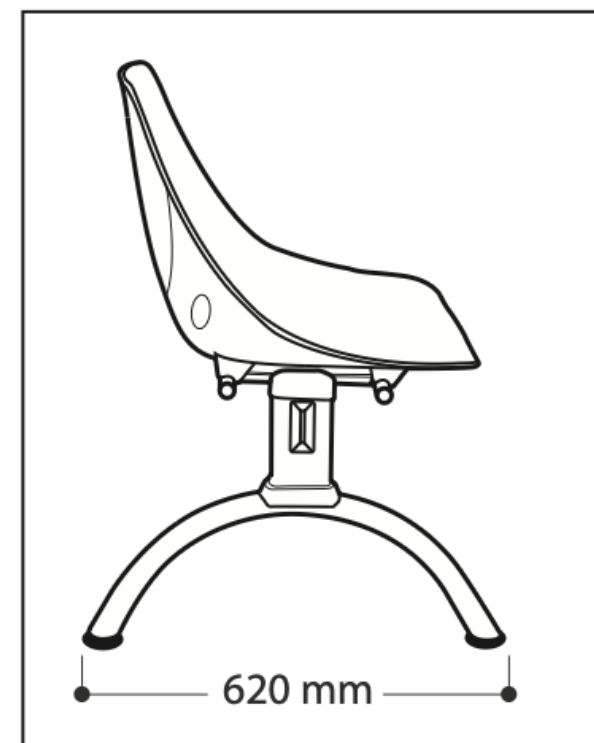

## FICHA TÉCNICA - BANQUETA COSMOS

## BANQUETA COSMOS 2 CUERPOS

Banquetas de Espera

### Ficha Técnica

- Asiento y respaldo de polipropileno de alto tráfico.
- Pata tubo 1 1/2"x2mm. Pilar tubo ovalado 30x82x20mm.  
Travesaño perfil 30/70x2mm
- Disponible en dos opciones de patas: luna o splitz.
- Certificación CATAS.
- Antibacteriano.
- Retardante de fuego.
- Filamento 100% de polipropileno.
- Colores personalizables.