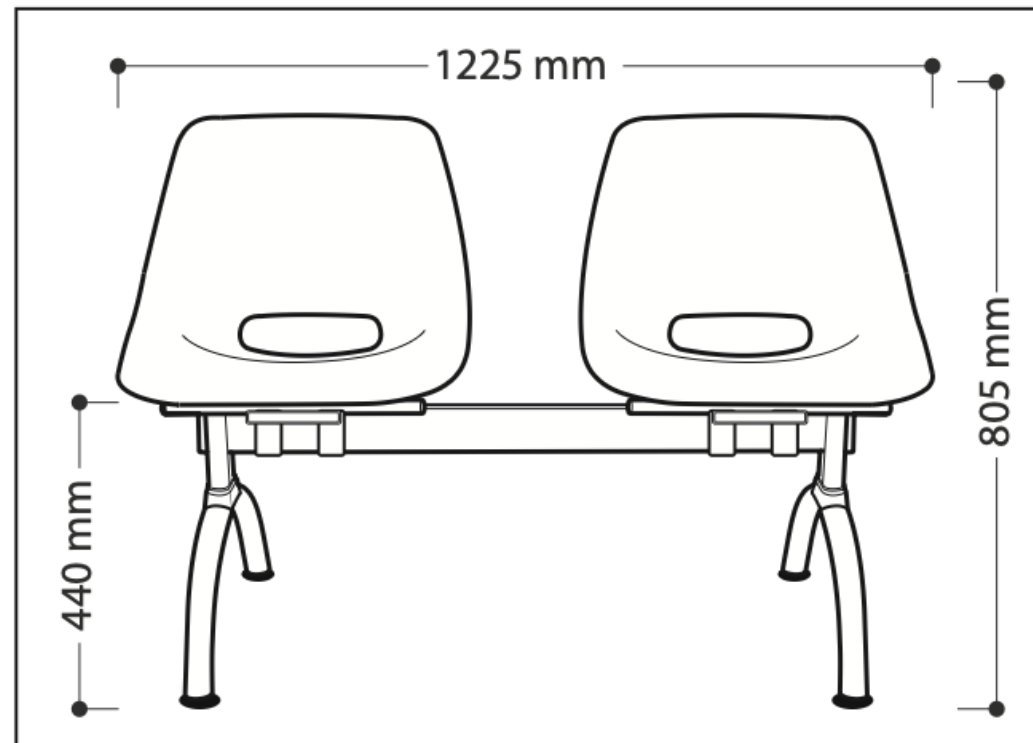

### Ficha Técnica

- Asiento y respaldo de polipropileno de alto tráfico.
- Pata tubo 1 1/2"x2mm. Pilar tubo ovalado 30x82x20mm.  
Travesaño perfil 30/70x2mm
- Disponible en dos opciones de patas: luna o splitz.
- Certificación CATAS.
- Antibacteriano.
- Retardante de fuego.
- Filamento 100% de polipropileno.
- Colores personalizables.