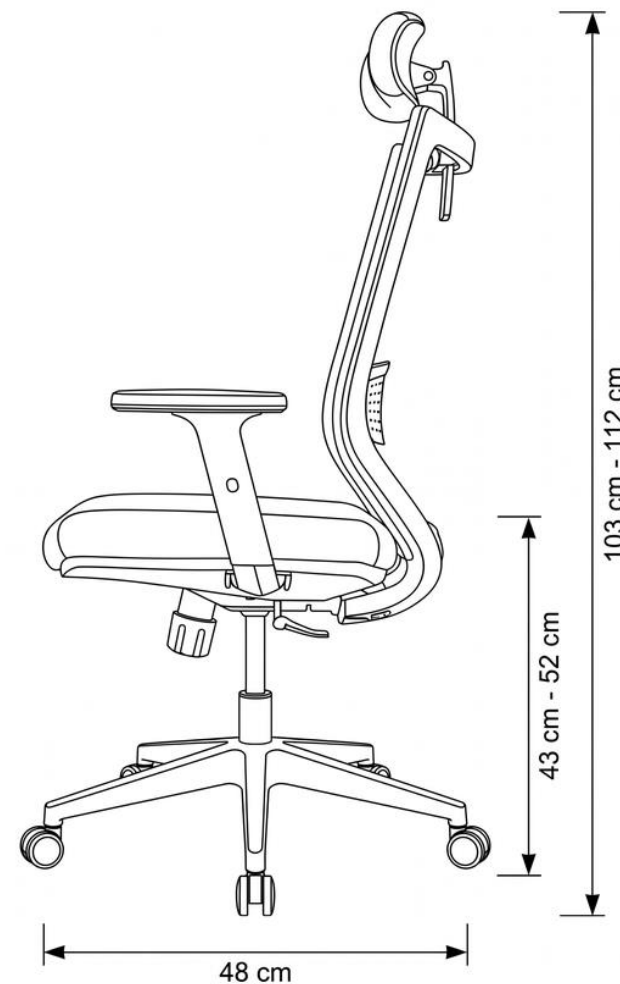

## FICHA TÉCNICA - LENA GRIS

## Lena Gris

Sillas Ejecutivas

### Ficha Técnica

- Mecanismo sincrónico, múltiples posiciones, tensión regulable.
- Cabecero PU ajustable en altura y ángulo.
- Respaldo malla, soporte lumbar ajustable altura.
- Apoyabrazos PU regulables en altura (1D).
- Asiento espuma inyectada, base nylon, ruedas PU.

### Dimensión Caja

Peso: 17 kg