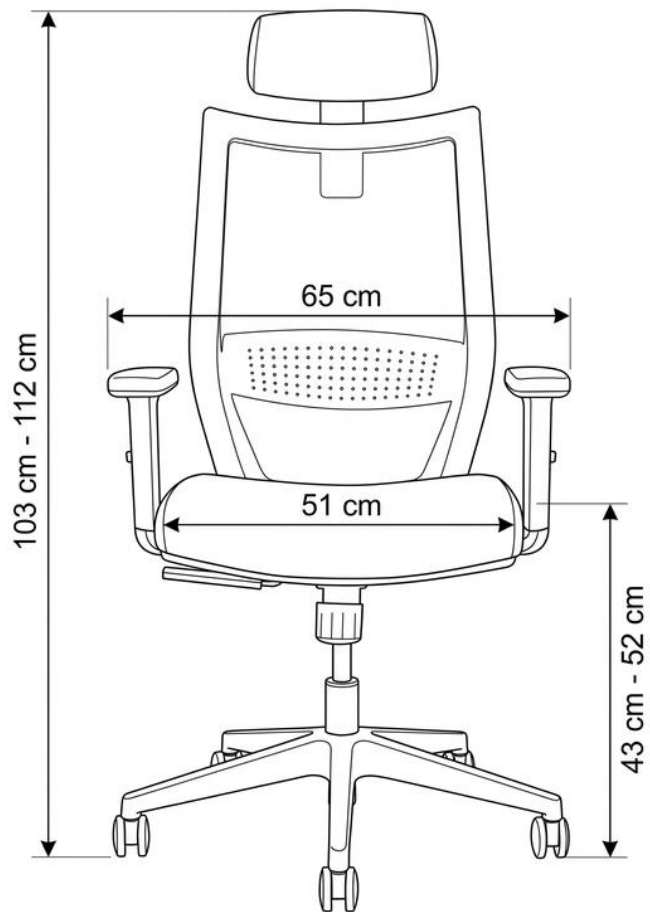

## FICHA TÉCNICA - LENA GRIS

### Ficha Técnica

- Mecanismo sincrónico, múltiples posiciones, tensión regulable.
- Cabecero PU ajustable en altura y ángulo.
- Respaldo malla, soporte lumbar ajustable altura.
- Apoyabrazos PU regulables en altura (1D).
- Asiento espuma inyectada, base nylon, ruedas PU.

### Dimensión Caja

Peso: 17 kg