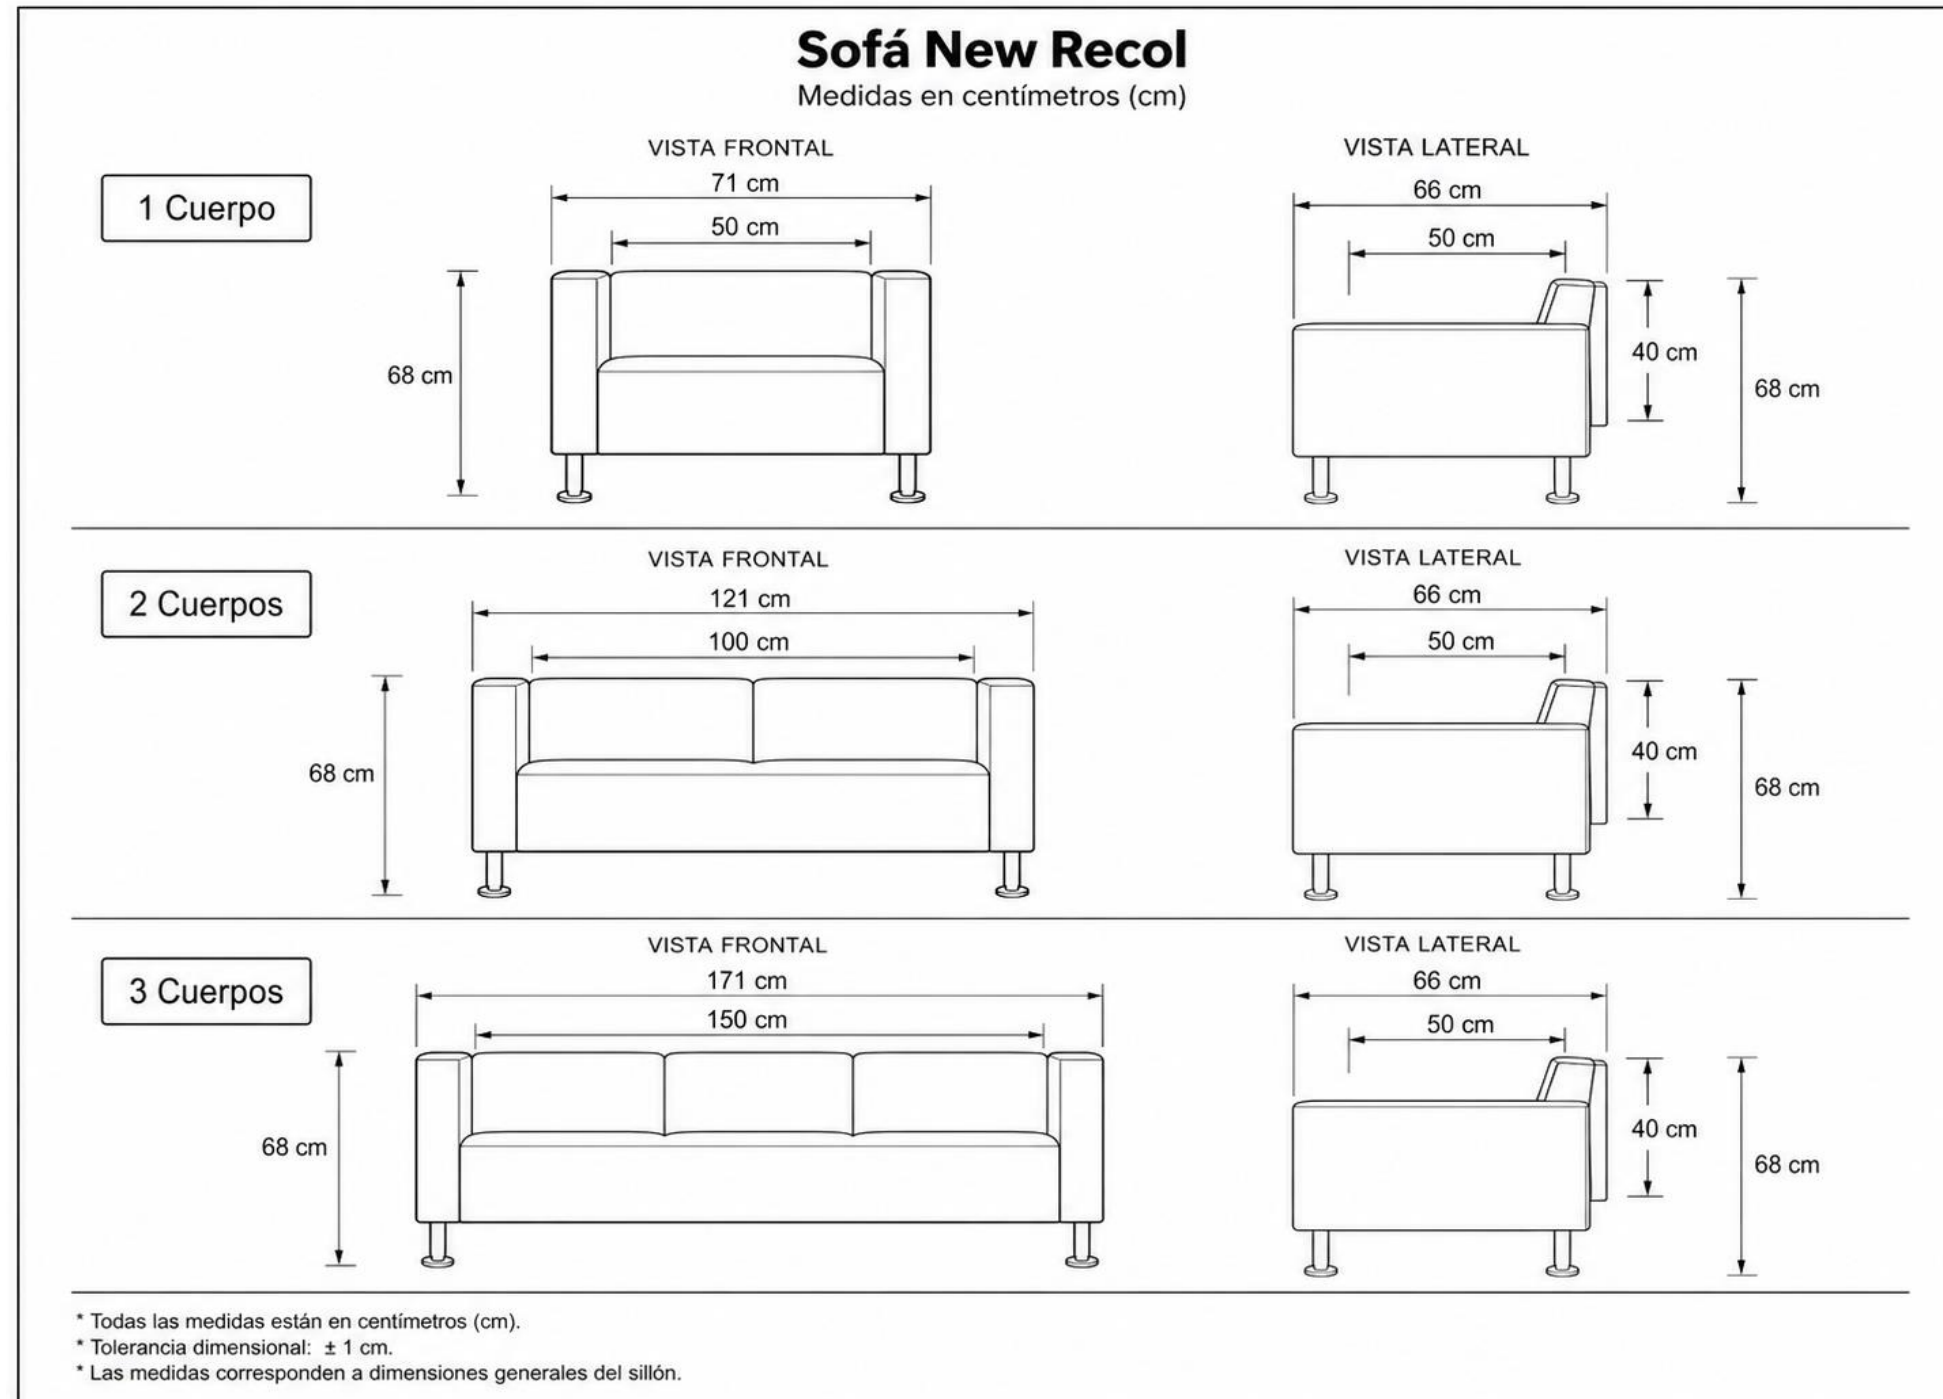

FICHA TÉCNICA - SOFÁ RECOL NEW

Recol New

Sofás

Ficha Técnica

- Modelo: RECOL NEW.
- Estructura interna de madera de pino.
- MDF de 20 mm.
- Revestido con espuma de alta densidad.
- Patas cilíndricas cromadas.
- Procedencia 100 % nacional.
- Tapiz Tacto Plus, color a elección.