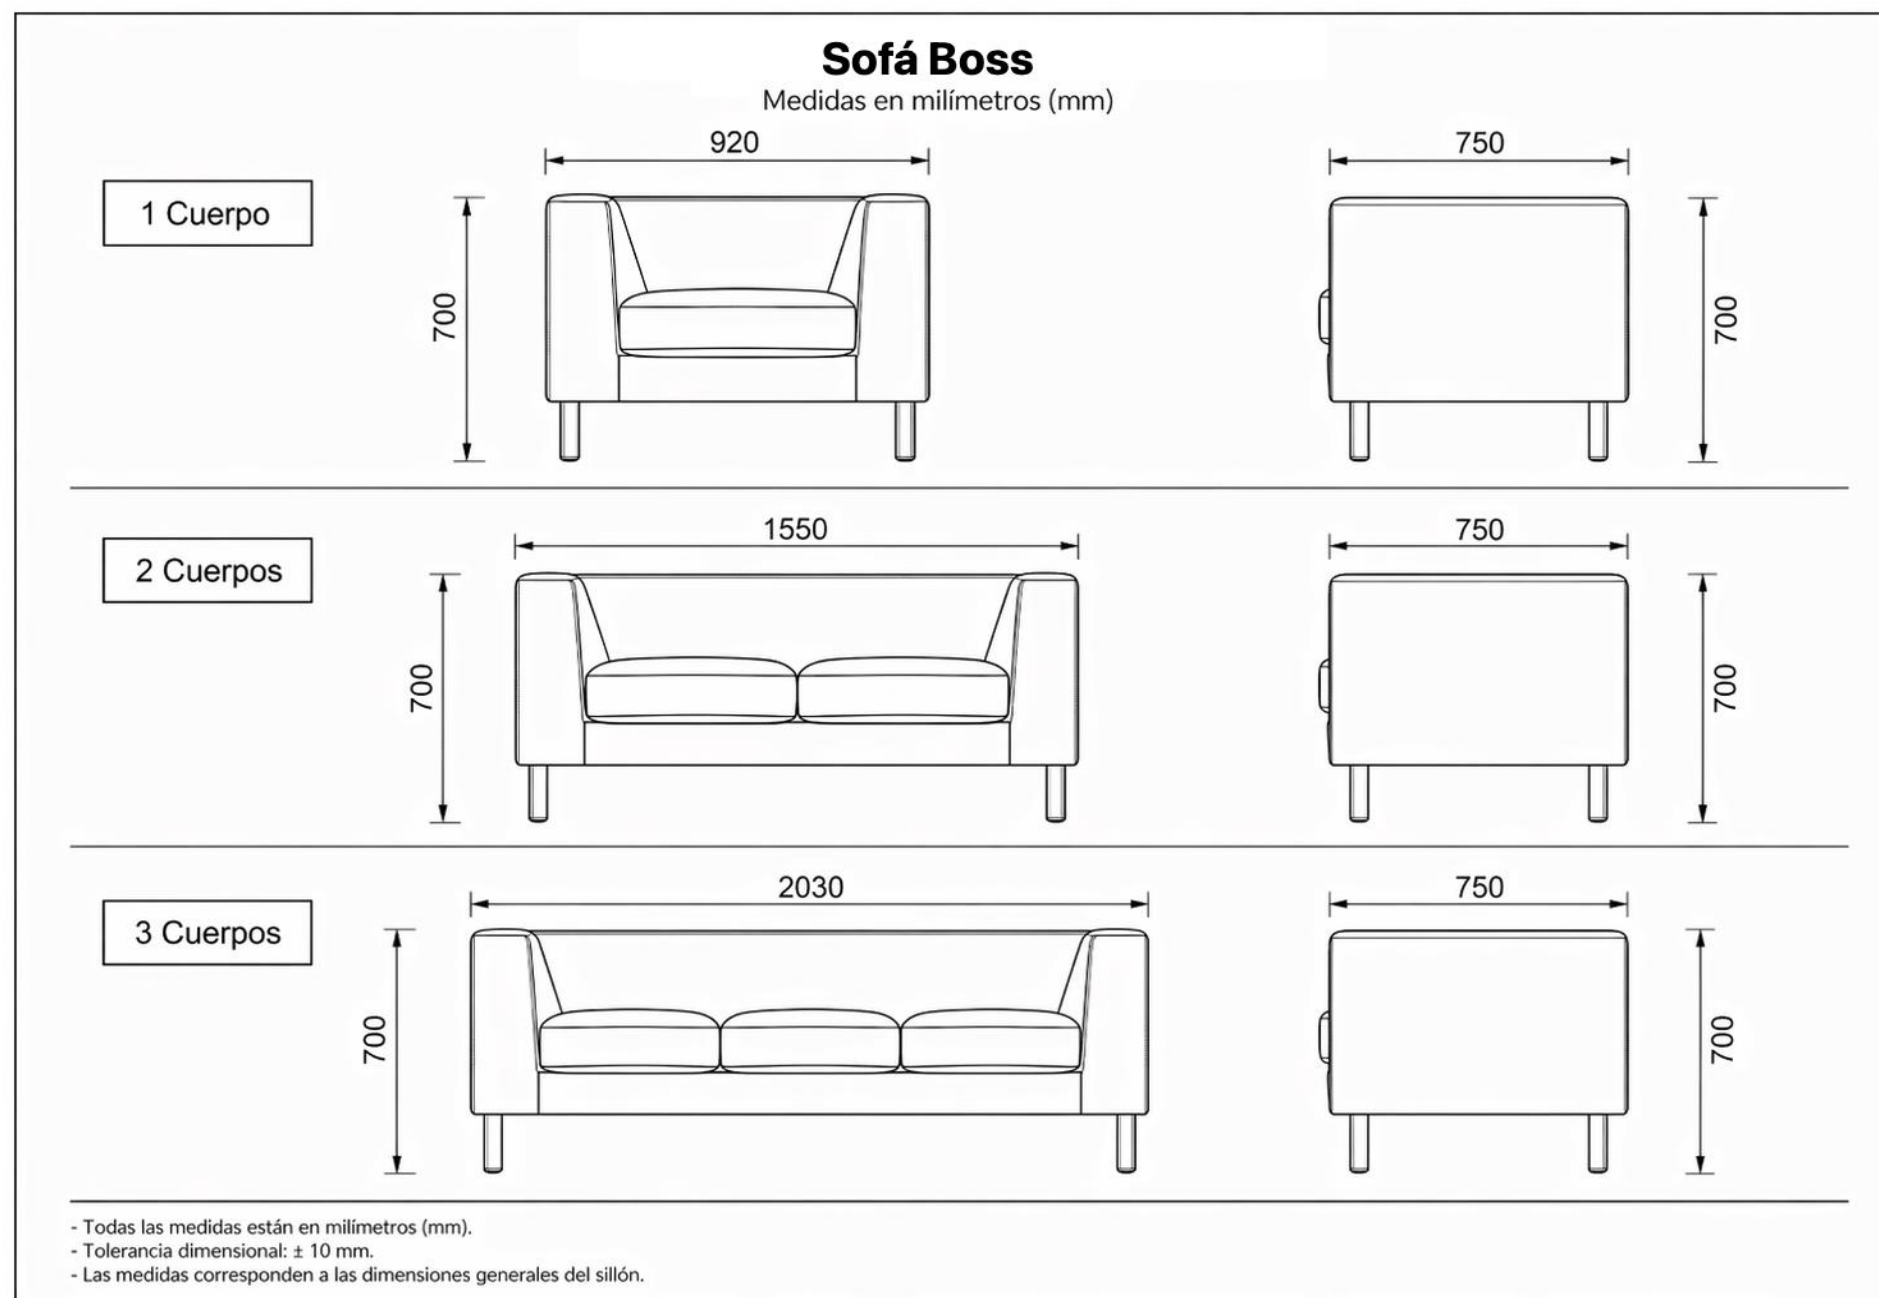

FICHA TÉCNICA - SOFÁ BOSS

Sofá Boss

Sofás

Ficha Técnica

- Estructura: Pino seco
- Patas: Metálicas cromadas
- Tapiz: PU alto tráfico
- Color del tapiz: Negro
- Cojines: Espuma D30
- Cojines desmontables: Sí

Color Tapiz