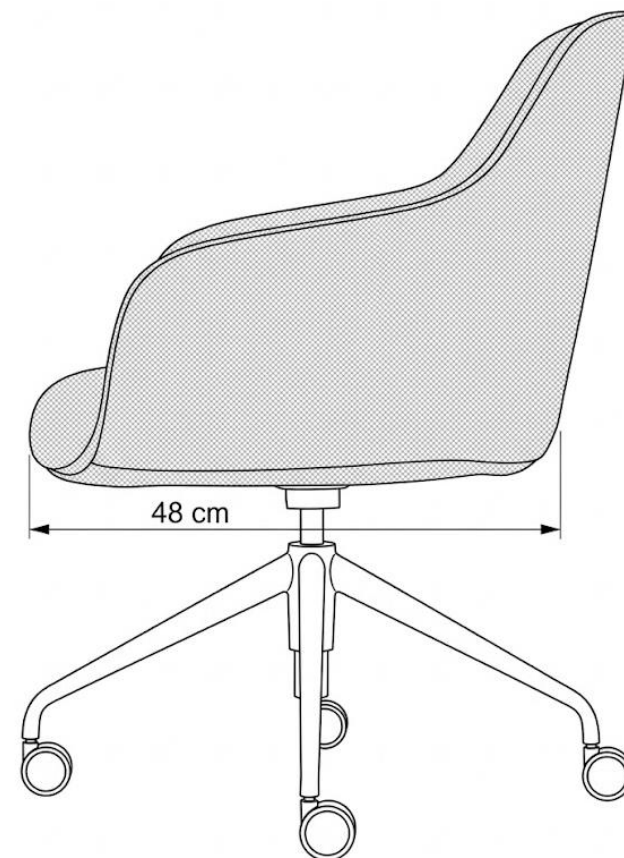

FICHA TÉCNICA - VITO

VITO

Sillas Giratorias

Ficha Técnica

- Respaldo, asientos y apoyabrazos de madera contrachapada.
- Espuma inyectada tapizada.
- Sin mecanismo de inclinación.
- Altura ajustable.
- Pistón de gas clase 3.
- Base negra de 630 mm.
- Ruedas negras de PU.
- Ruedas de 60 mm.

Dimensión Caja

Peso: 13 kg