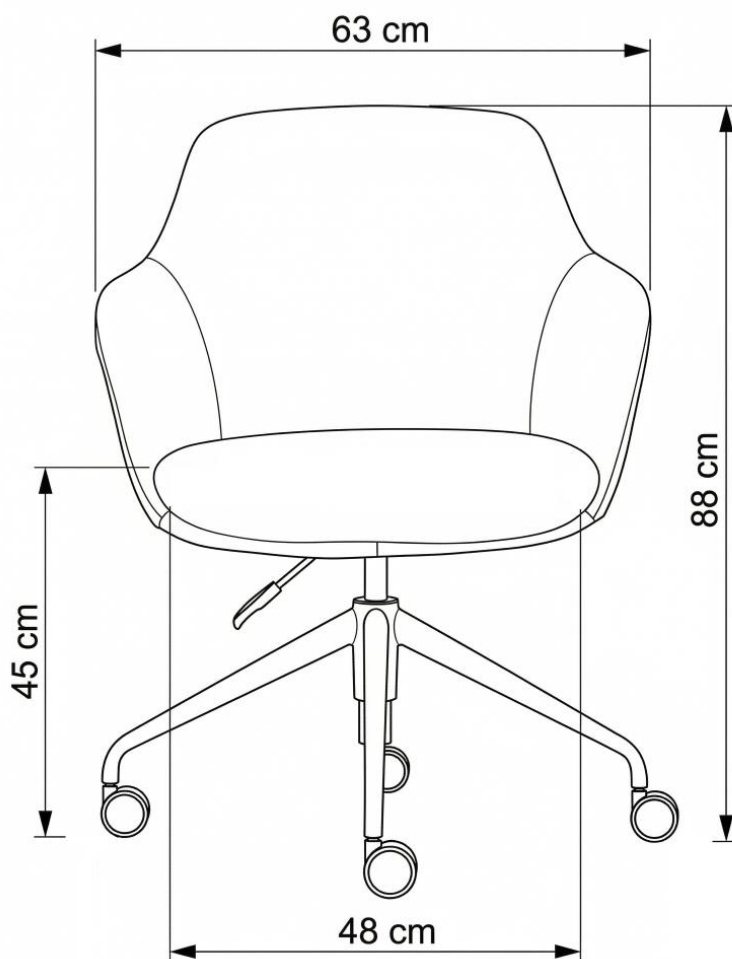

FICHA TÉCNICA - VITO

VITO

Sillas Giratorias

Ficha Técnica

- Respaldo, asientos y apoyabrazos de madera contrachapada.
- Espuma inyectada tapizada.
- Sin mecanismo de inclinación.
- Altura ajustable.
- Pistón de gas clase 3.
- Base negra de 630 mm.
- Ruedas negras de PU.
- Ruedas de 60 mm.

Dimensión Caja

Peso: 13 kg