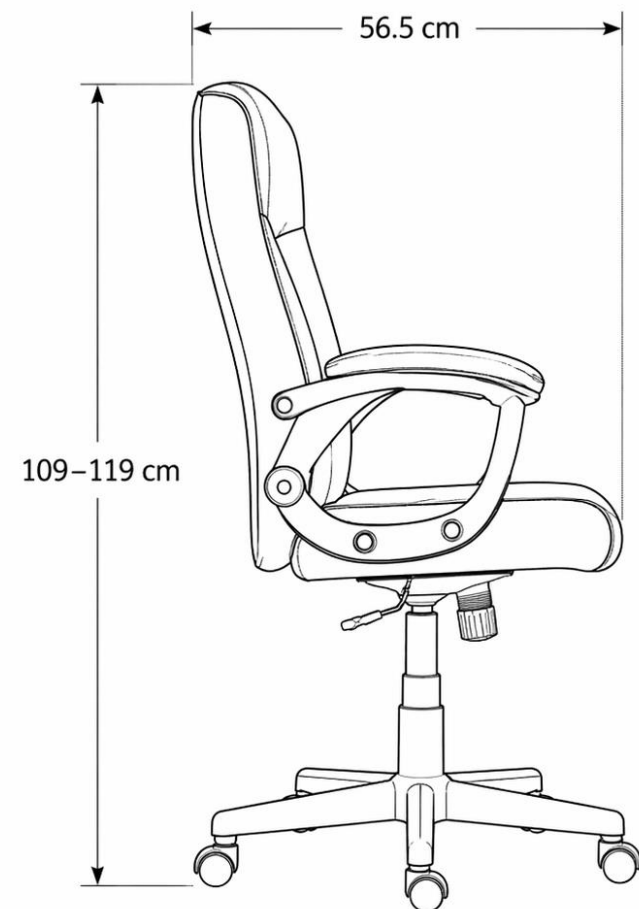

FICHA TÉCNICA - VITTO

Vitto

Sillón Gerencial

Ficha Técnica

- Sillón respaldo alto y asiento tapizado en ecocuero.
- Mecanismo basculante con regulación de tensión manual.
- Brazos fijos con apoya brazos en PU.
- Base nylon (cromado opcional).
- Ruedas nylon.

Dimensión Caja

Peso: 16,3 kg