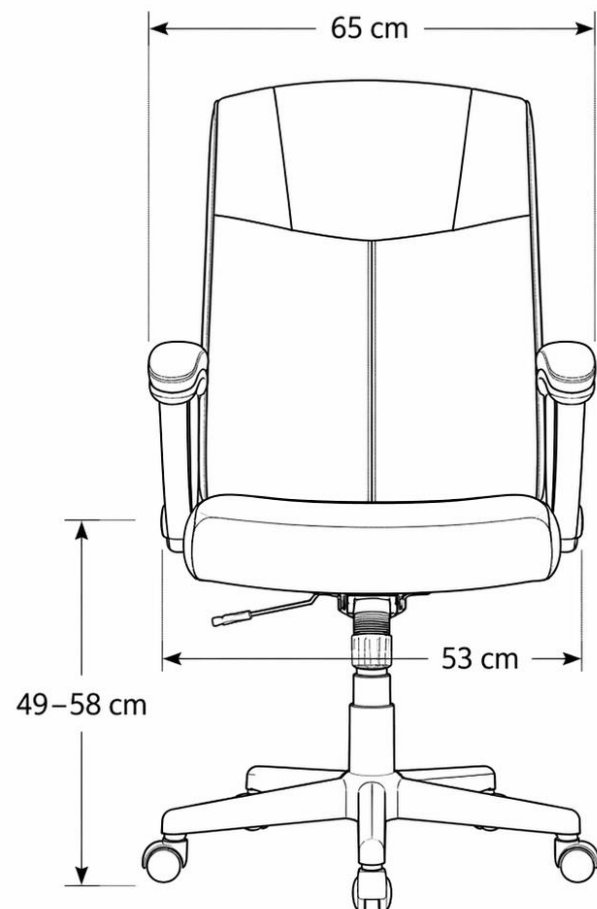

FICHA TÉCNICA - VITTO

Vitto

Sillón Gerencial

Ficha Técnica

- Sillón respaldo alto y asiento tapizado en ecocuero.
- Mecanismo basculante con regulación de tensión manual.
- Brazos fijos con apoya brazos en PU.
- Base nylon (cromado opcional).
- Ruedas nylon.

Dimensión Caja

Peso: 16,3 kg