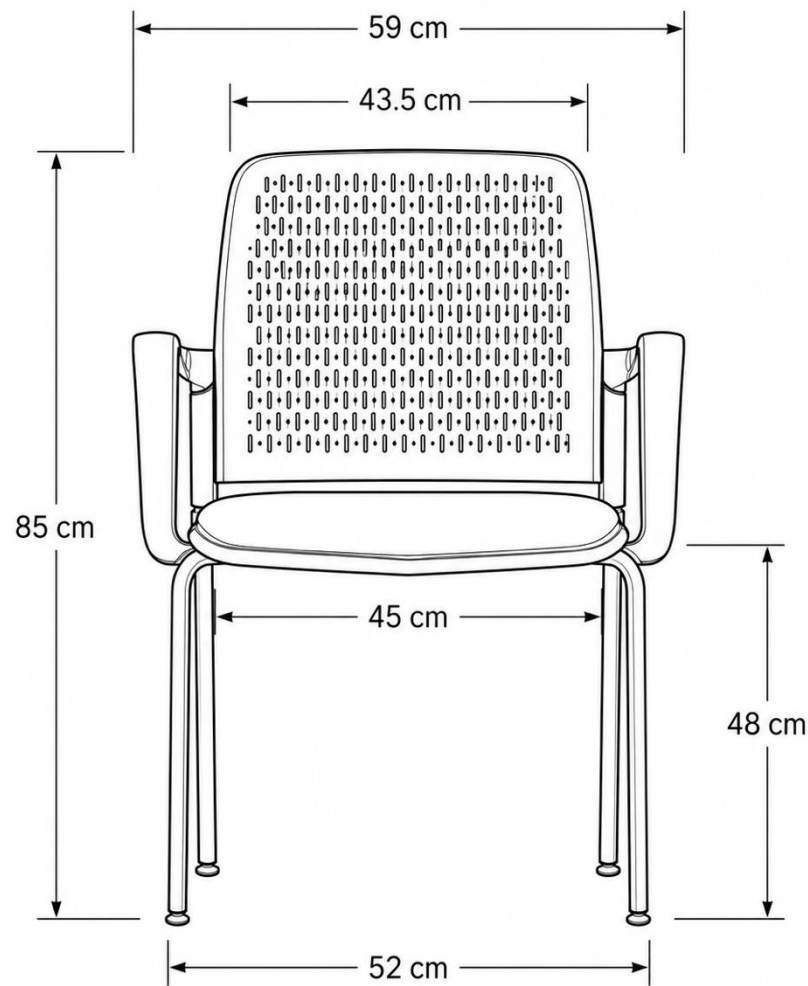

FICHA TÉCNICA - YES

Yes

Sillas de Visita

### Ficha Técnica

- Diseño moderno para oficina y espera.
- Respaldo perforado en polipropileno.
- Tapizado en malla negra transpirable.
- Estructura cromada de cuatro patas.
- Brazos fijos en polipropileno.
- No requiere ensamblaje.
- Ideal para uso diario.
- Apilable hasta 4 unidades.

### Dimensión Caja

**Peso: 32,3 kg**  
**4 unidades por caja**