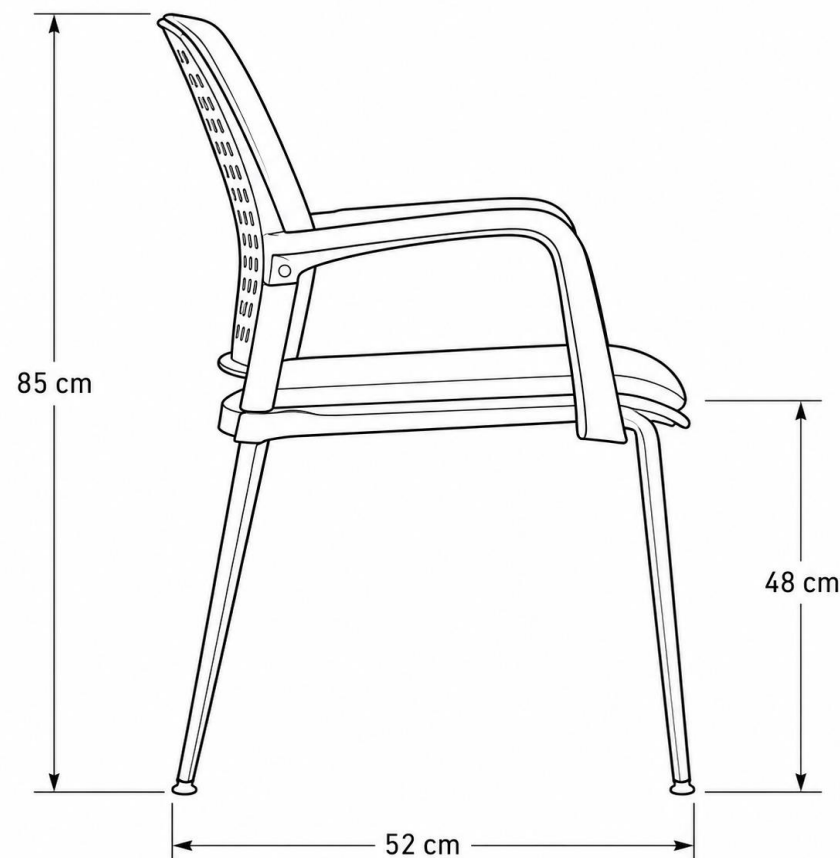

FICHA TÉCNICA - YES

Yes

Sillas de Visita

### Ficha Técnica

- Diseño moderno para oficina y espera.
- Respaldo perforado en polipropileno.
- Tapizado en malla negra transpirable.
- Estructura cromada de cuatro patas.
- Brazos fijos en polipropileno.
- No requiere ensamblaje.
- Ideal para uso diario.
- Apilable hasta 4 unidades.

### Dimensión Caja

**Peso: 32,3 kg**  
**4 unidades por caja**