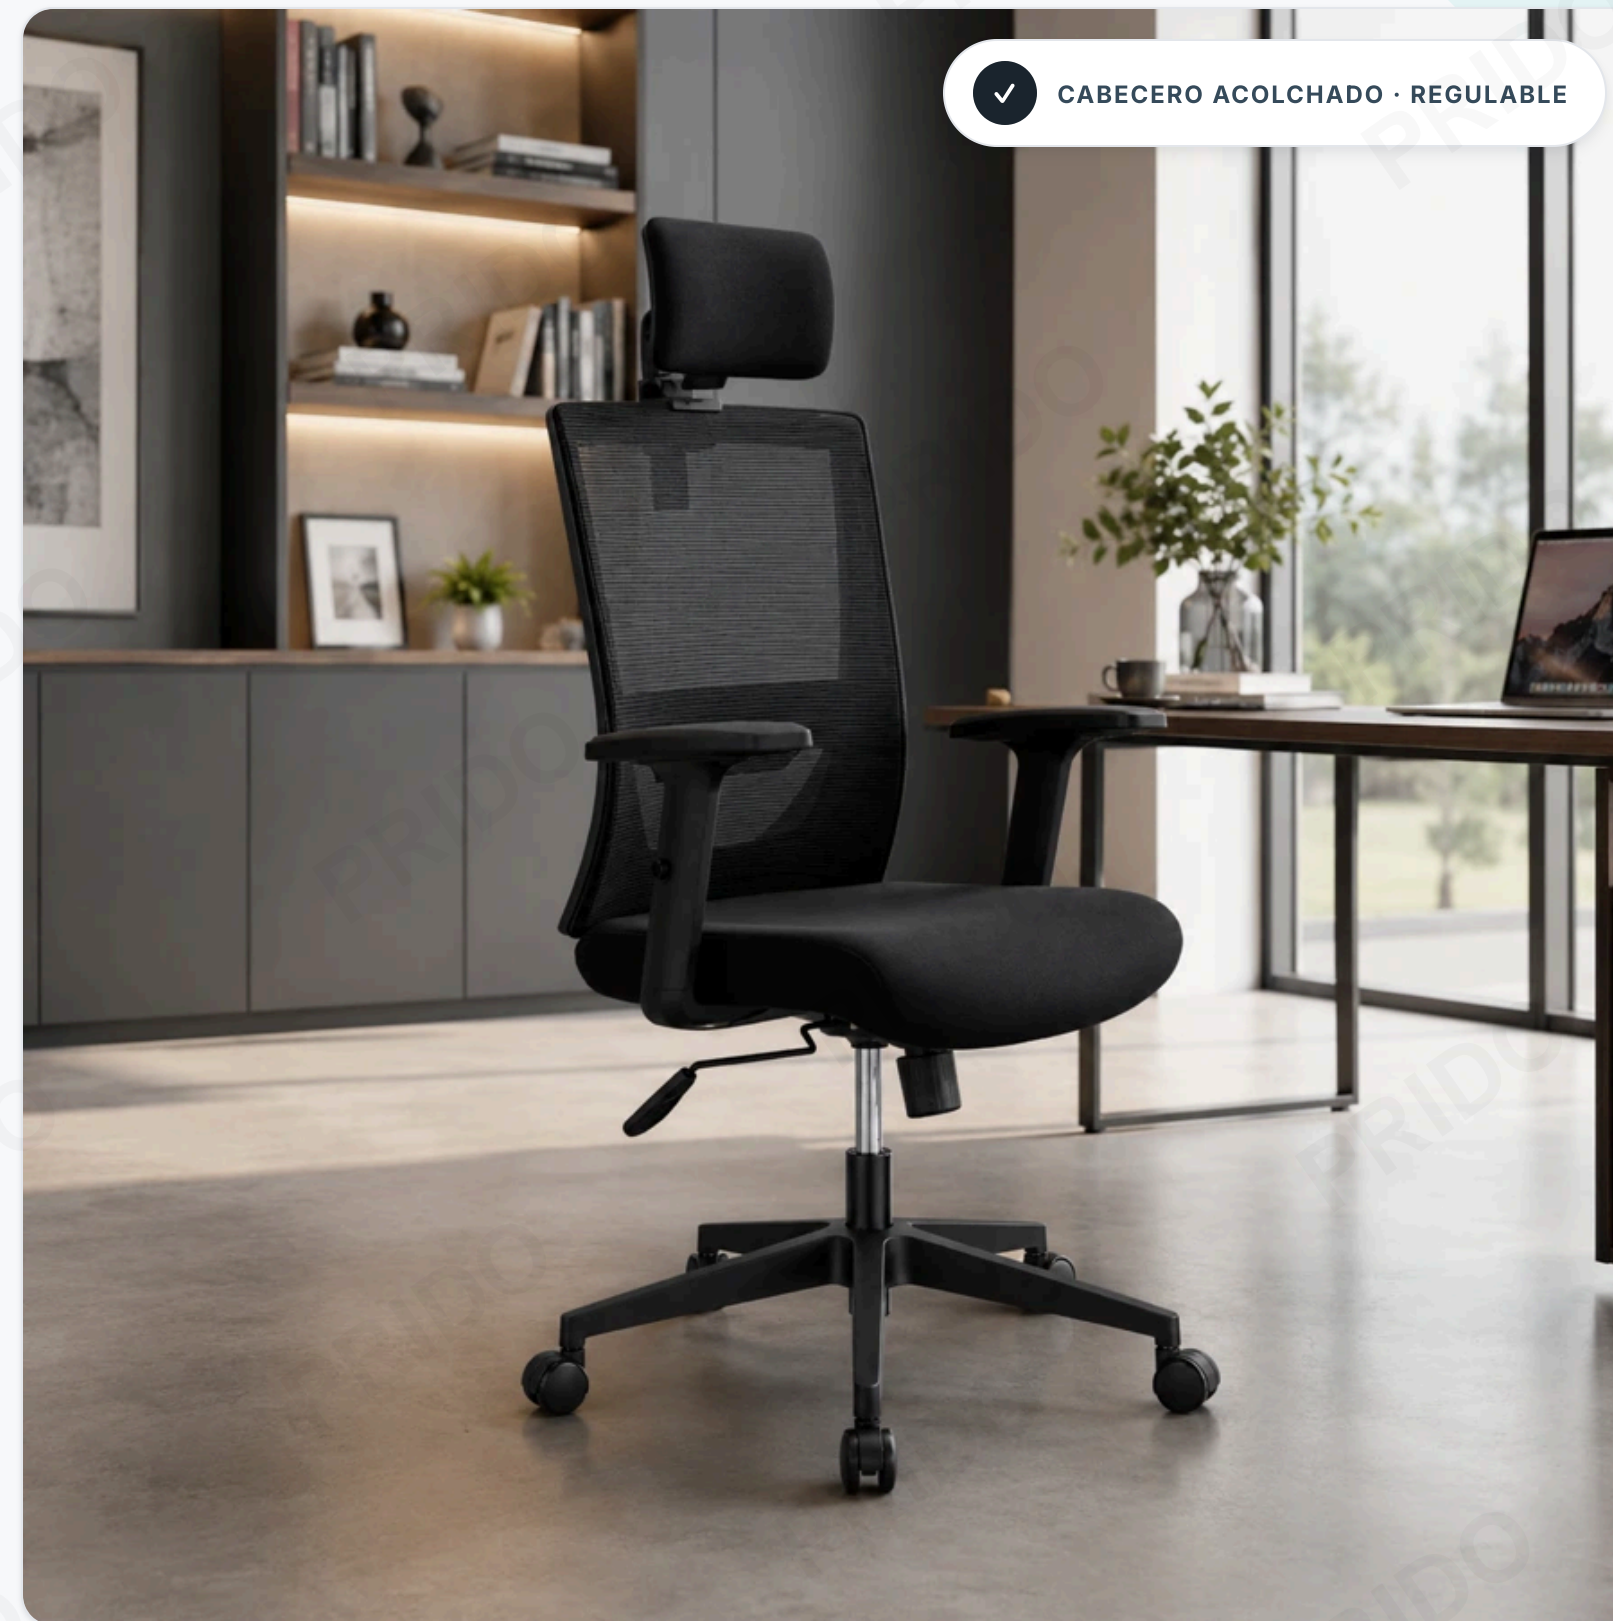

SILLA DE ESCRITORIO EJECUTIVA · CABECERO ACOLCHADO

# Ergomix *silla ejecutiva*

La Silla Ejecutiva Ergomix combina respaldo en malla transpirable con un cabecero regulable acolchado en espuma inyectada para reducir la tensión cervical. Su mecanismo reclinable en 2 posiciones, soporte lumbar y brazos regulables en PU la convierten en una opción versátil para jornadas prolongadas de trabajo o estudio.

Garantía 1 año
Respaldo en malla
Cabecero acolchado regulable
Reclinable 2 posiciones

Brazos PU regulables
Despacho 2 días háb. RM y regiones

ANCHO	LARGO	ALTO TOTAL	RECLINABLE
55 cm	50 cm	109 cm	2 pos.

✓ CABECERO ACOLCHADO · REGULABLE

• **COMPONENTES**

02 · CONSTRUCCIÓN

RESPALDO Malla transpirable	BASTIDOR RESPALDO Polipropileno
CABECERO Acolchado en espuma inyectada · regulable	SOPORTE LUMBAR Integrado
ASIENTO Espuma moldeada	APOYABRAZOS Regulables · cubierta de poliuretano (PU)
MECANISMO Sincrónico · reclinable 2 posiciones	PISTÓN Gas regulable
BASE Estrella de nylon negro	COLOR Negro