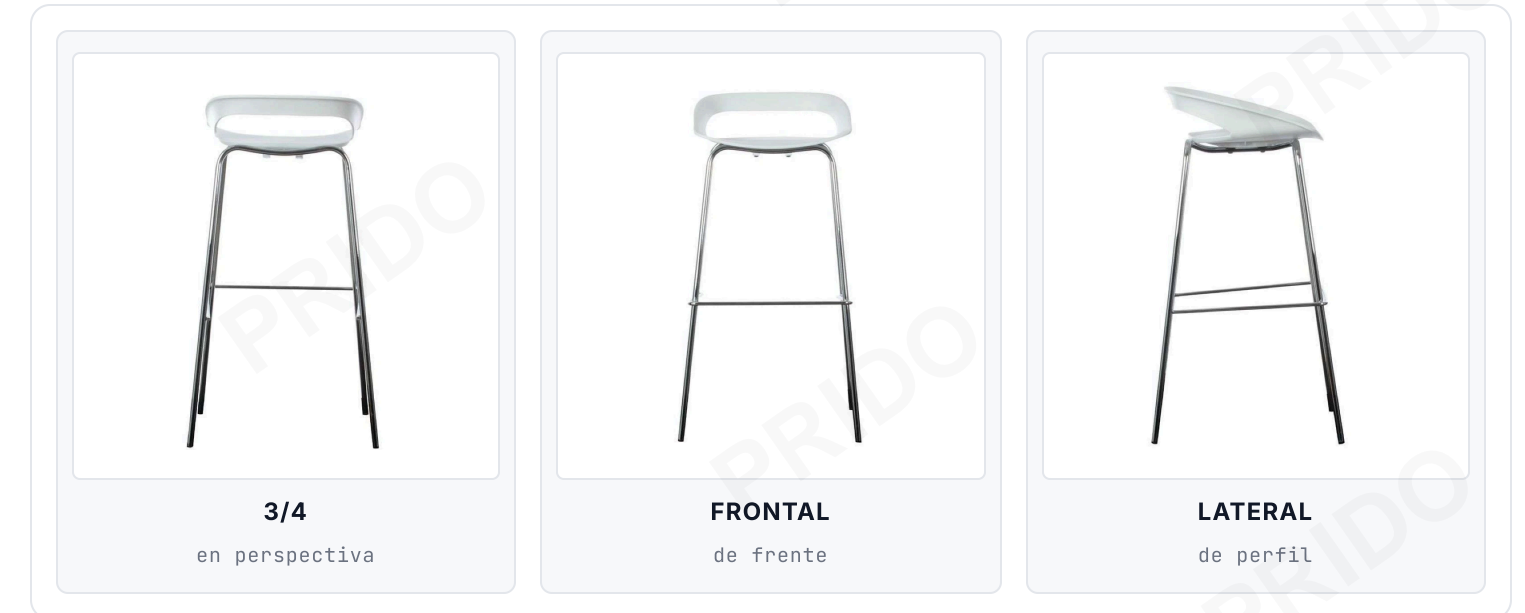

• **DIMENSIONES**

01 · CM

VISTA LATERAL	VISTA FRONTAL	<table border="1"> <tr> <td>↔ Ancho total</td> <td>40 cm</td> </tr> <tr> <td>↔ Profundidad</td> <td>34 cm</td> </tr> <tr> <td>↕ Alto total</td> <td>86 cm</td> </tr> <tr> <td>◇ Alto al respaldo</td> <td>40 cm</td> </tr> <tr> <td>📦 Peso producto</td> <td>4,6 kg</td> </tr> </table>

• **COMPONENTES**

02 · CONSTRUCCIÓN

RESPALDO Respaldo bajo en polipropileno	ASIENTO Polipropileno de alta resistencia · color blanco
ESTRUCTURA 4 patas de acero cromado	REPOSAPIÉS Incorporado en la estructura
TAPIZ Polipropileno · sin tapizado textil	BASE Cromada
COLOR Blanco	PROCEDENCIA China

• **VISTAS DEL PRODUCTO**

03 · ÁNGULOS

• **EMBALAJE Y LOGÍSTICA**

04 · ENVÍO

CAJA (L x A x A) 57 x 45 x 85 cm	UNIDADES POR CAJA 5 unidades	PESO EMBALAJE 23 kg
📦 EN CAJA · RM Y REGIONES 2 días hábiles aprox.	🔧 ARMADO · RM Y REGIONES 3 días hábiles aprox.	🛡️ GARANTÍA 2 años de fabricante

EMPRESA
Gráfica Publicitaria SpA
Avda. Portugal 1382, Santiago

CONTACTO
☎ +56 2 2505 3293
📞 +56 9 6567 0940
🌐 www.prido.cl · contacto@prido.cl