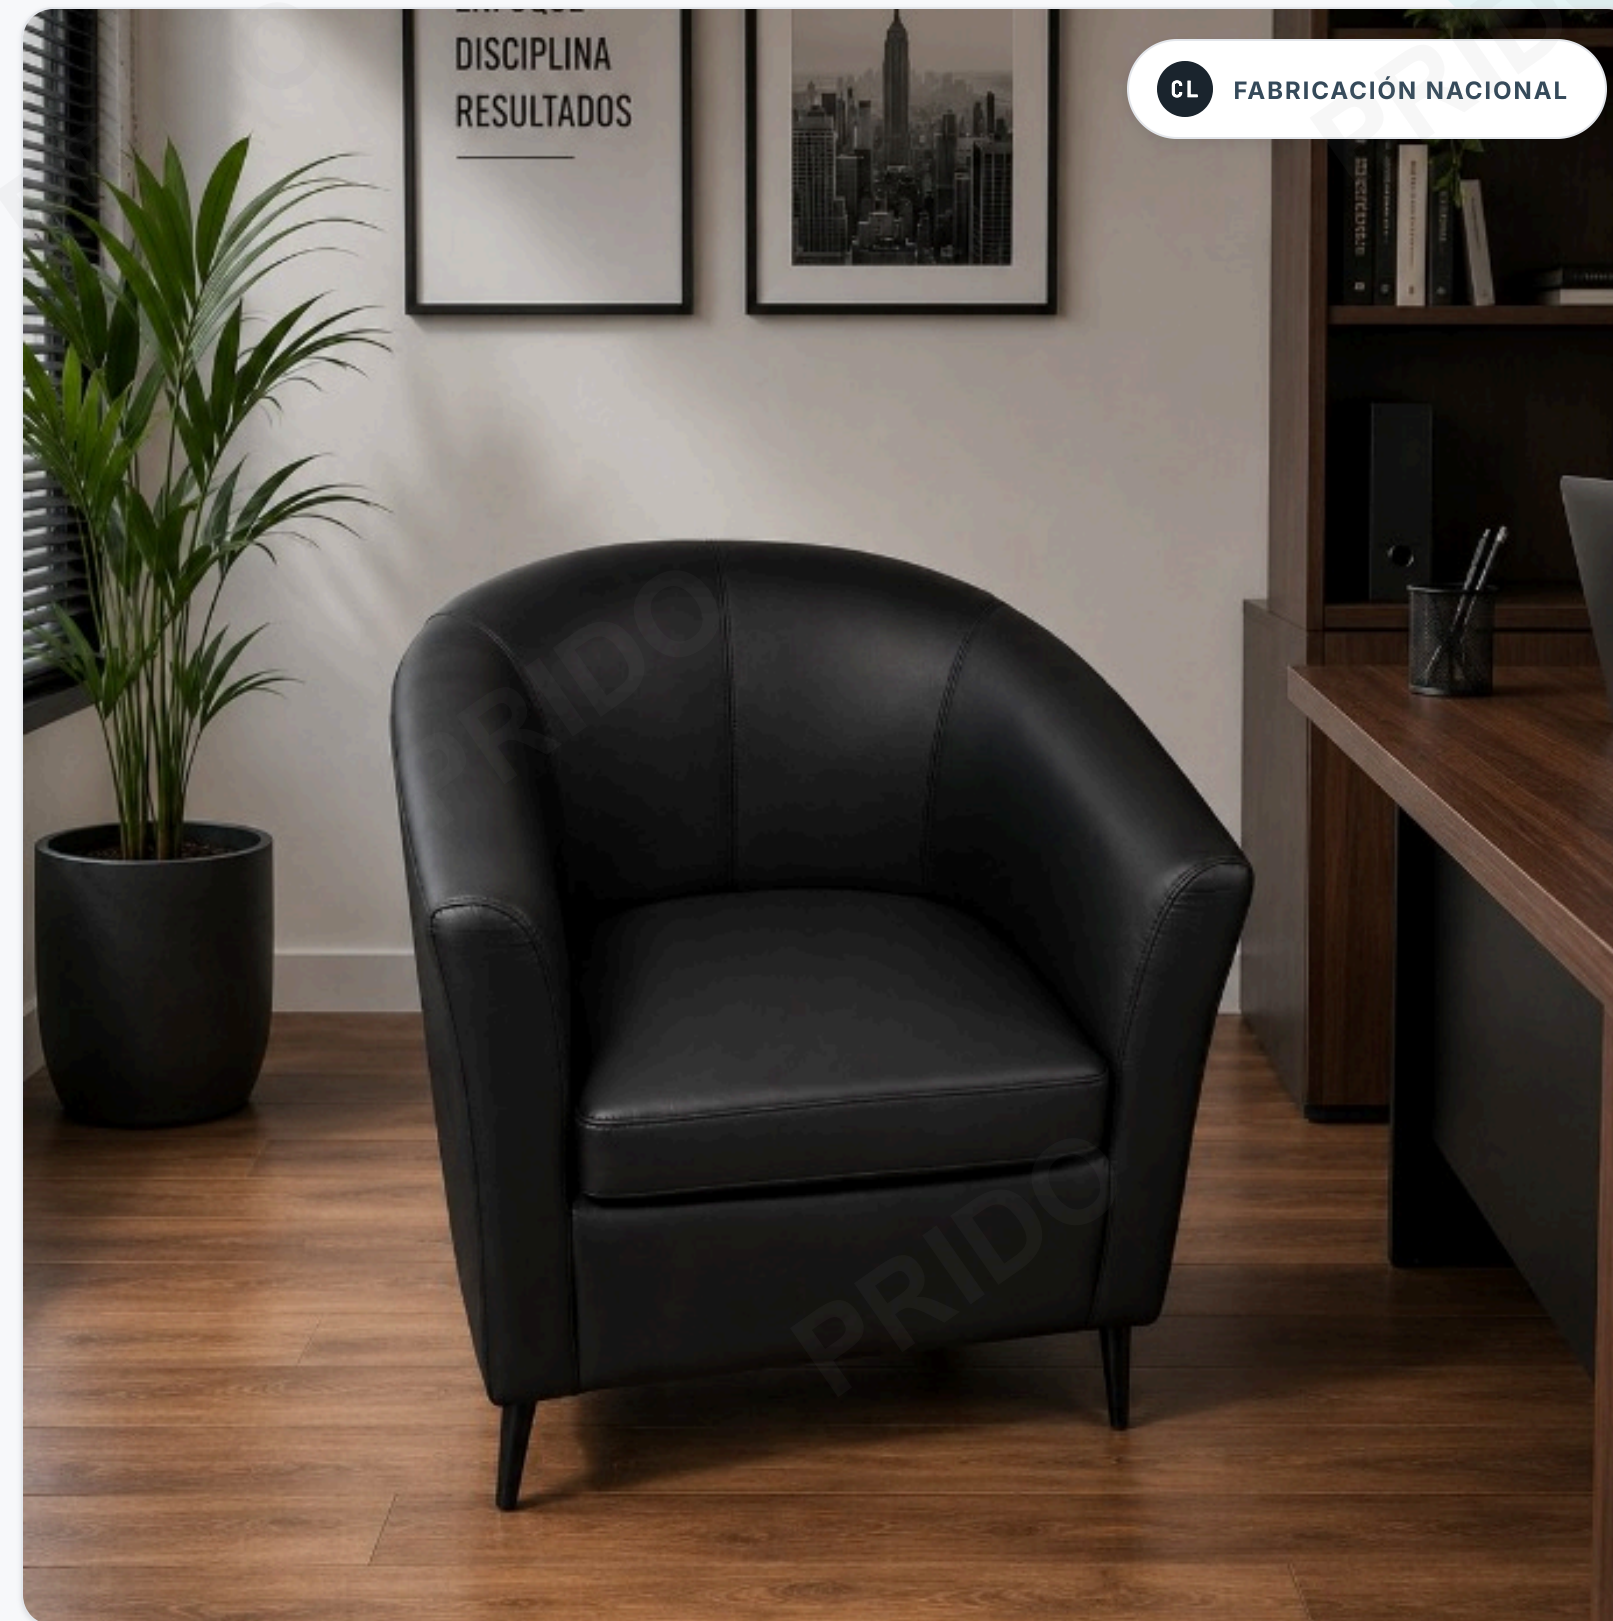

— SOFÁ 1 CUERPO · RECEPCIÓN Y ESPERA

Paris

1 cuerpo

Sofá individual de líneas limpias y silueta cuadrada, pensado para hall de entrada, sala de espera, recepción u oficinas modernas. Su estructura interna de pino 100% seco y la suspensión por correas elásticas le entregan firmeza y durabilidad, mientras que el tapiz en ecocuero negro y las patas cromadas le dan una estética sobria y profesional.

Garantía 1 año
 Estructura de pino 100% seco
 Tapiz ecocuero negro
 Patas cromadas

Se entrega armado
 Fabricado en Chile

ANCHO C/BRAZOS	FONDO	ALTO TOTAL	GARANTÍA
77 cm	61 cm	85 cm	1 año

• **DIMENSIONES**

• **COMPONENTES**

02 · CONSTRUCCIÓN

ESTRUCTURA Madera de pino 100% seco	SUSPENSIÓN Correas elásticas de gran resistencia
RELLENO Esqueleto en espuma de alta densidad	ASIENTO Cojín en espuma de alta densidad
TAPIZ Ecocuero negro	PATAS / BASE Patas cromadas · base metálica
COLOR Negro	PROCEDENCIA Chile